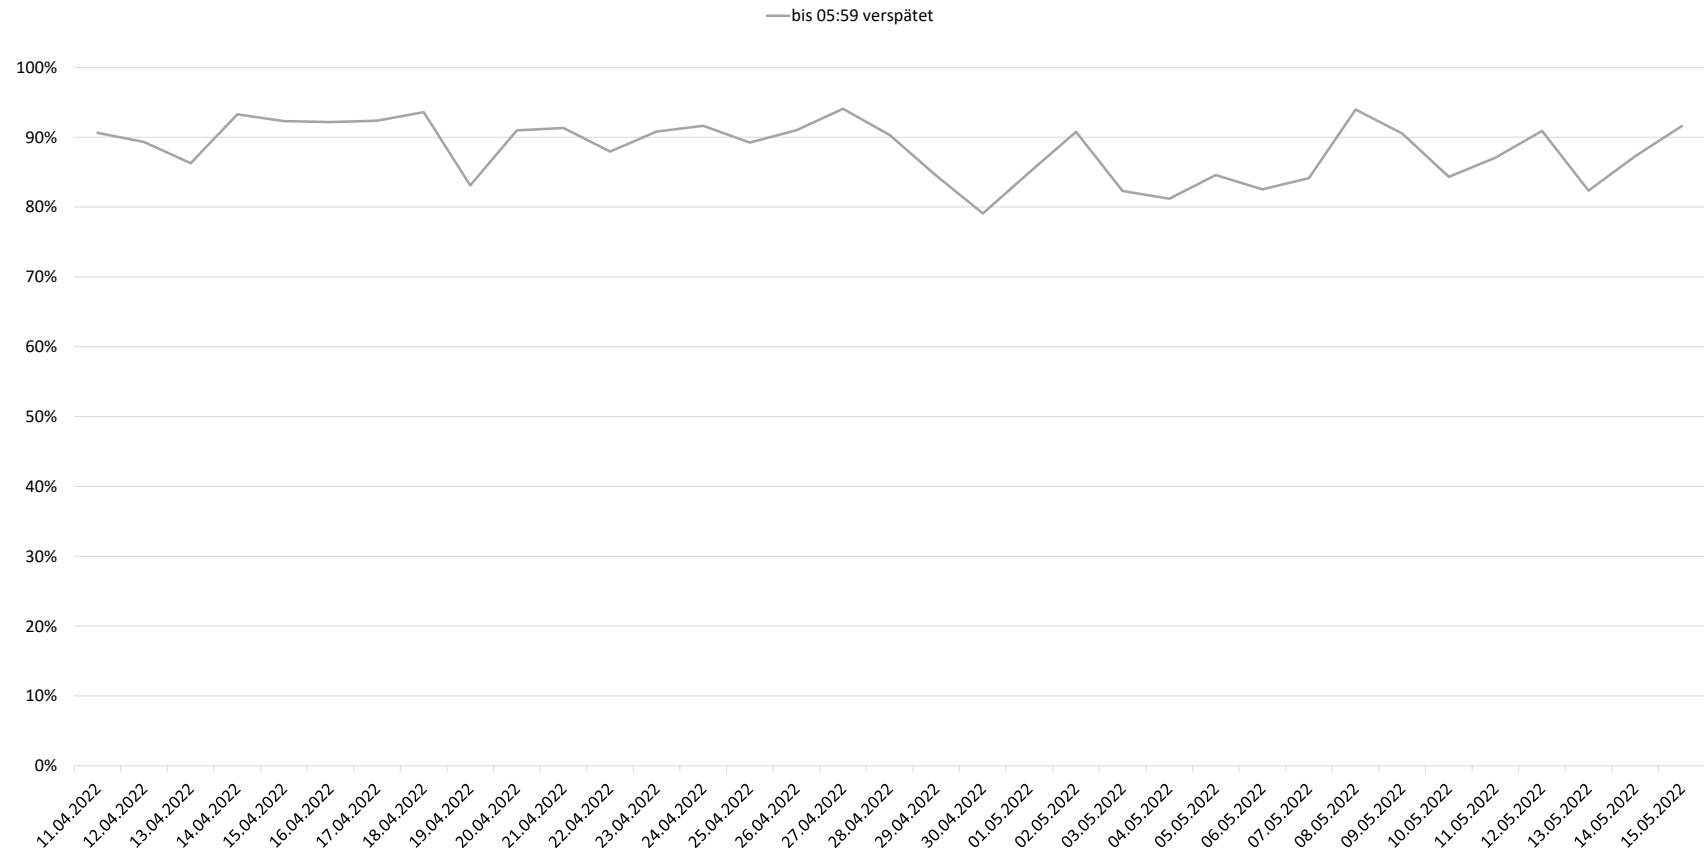

Betriebsqualität - KW 19

Pünktlichkeitsquote KW 19 nach Messstellen