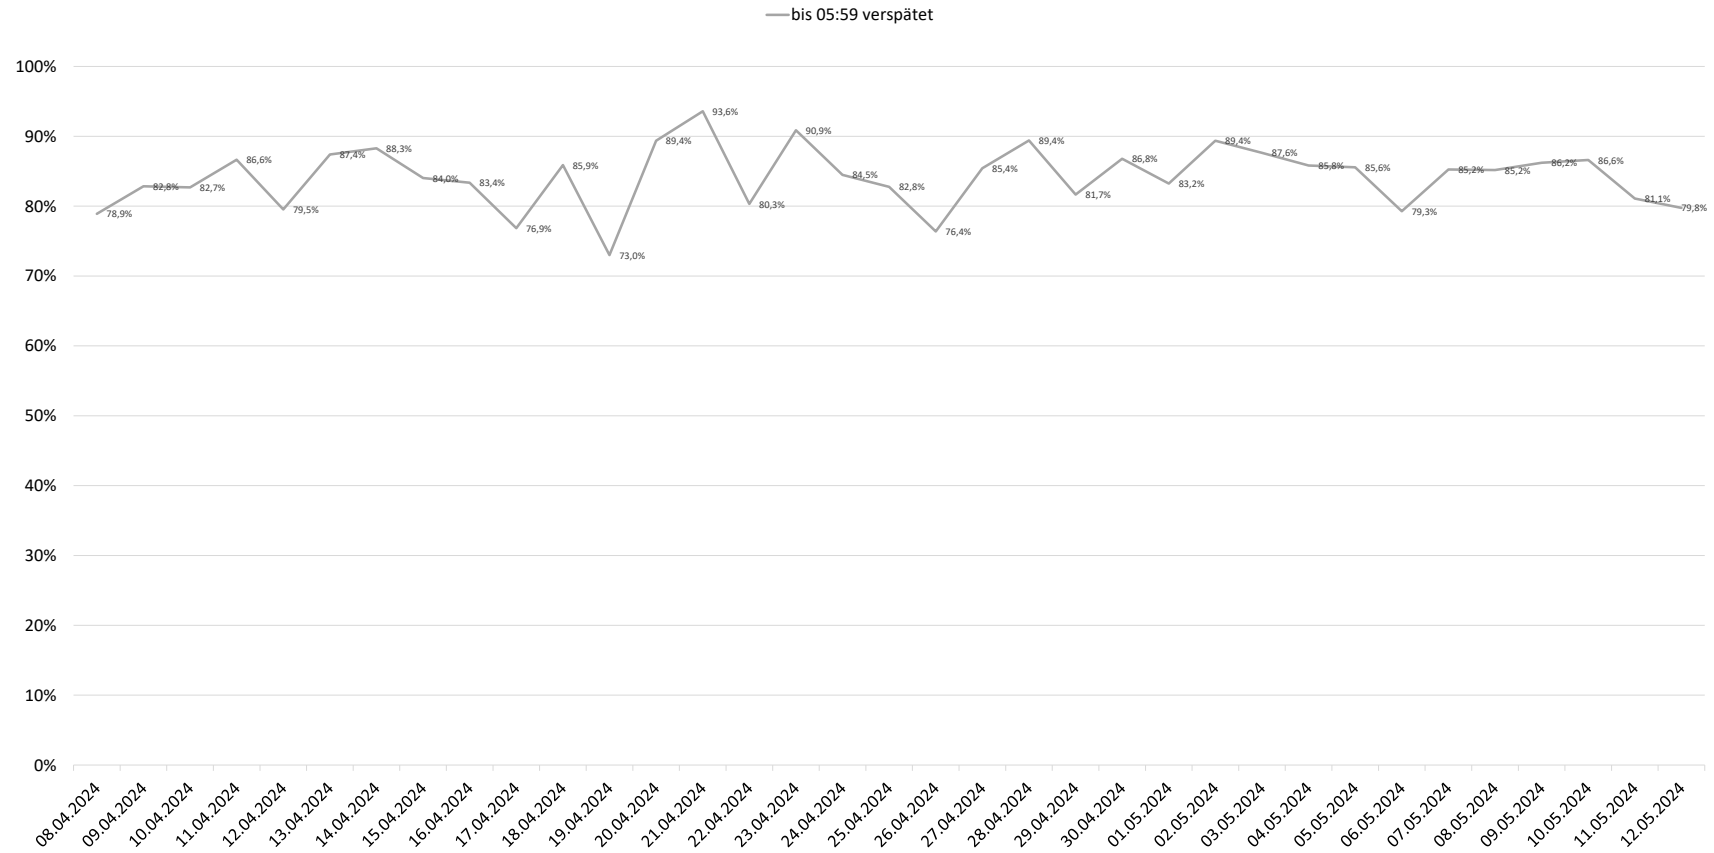

Betriebsqualität - KW 19

Pünktlichkeitsquote KW 19 nach Messstellen