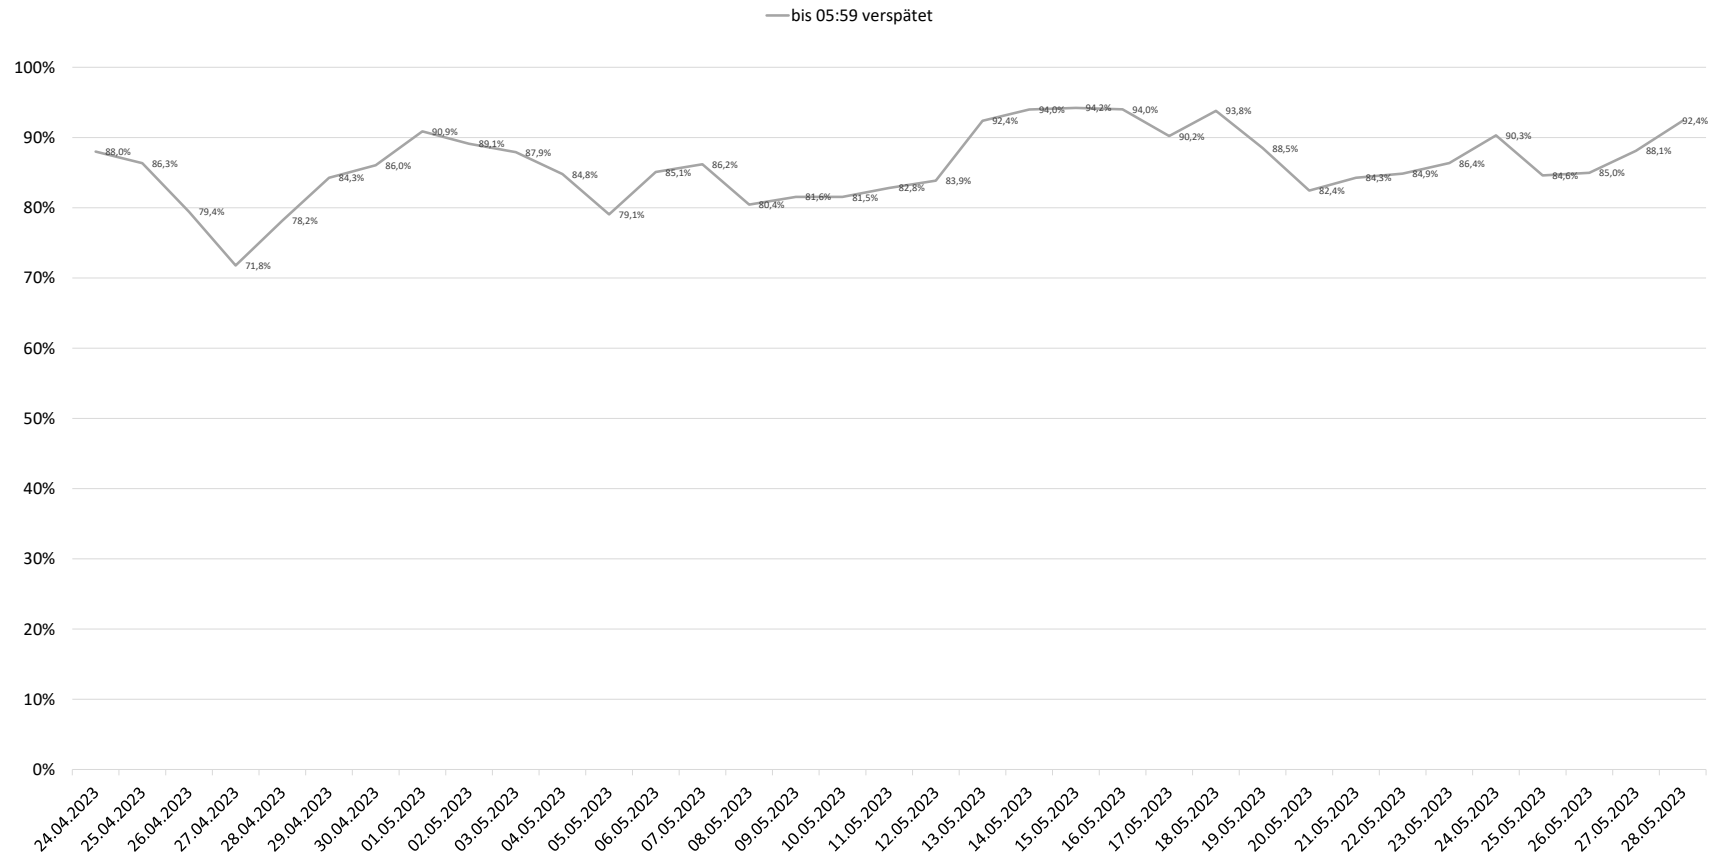

Betriebsqualität - KW 21

Pünktlichkeitsquote KW 21 nach Messstellen