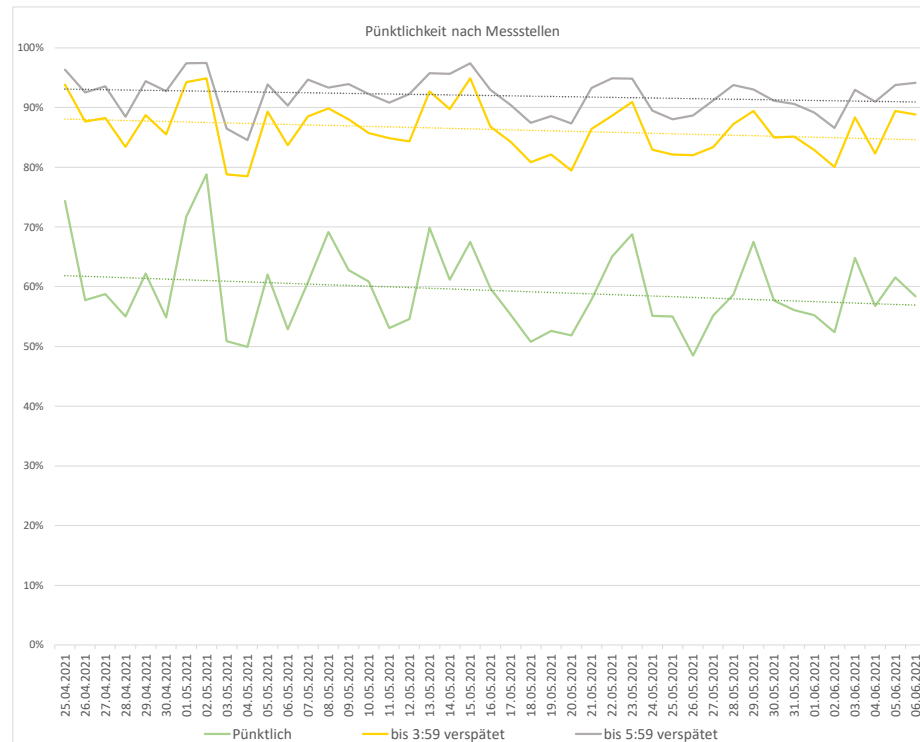

Pünktlichkeitsquote KW 22