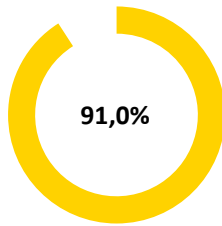

Pünktlichkeitsquote KW 22