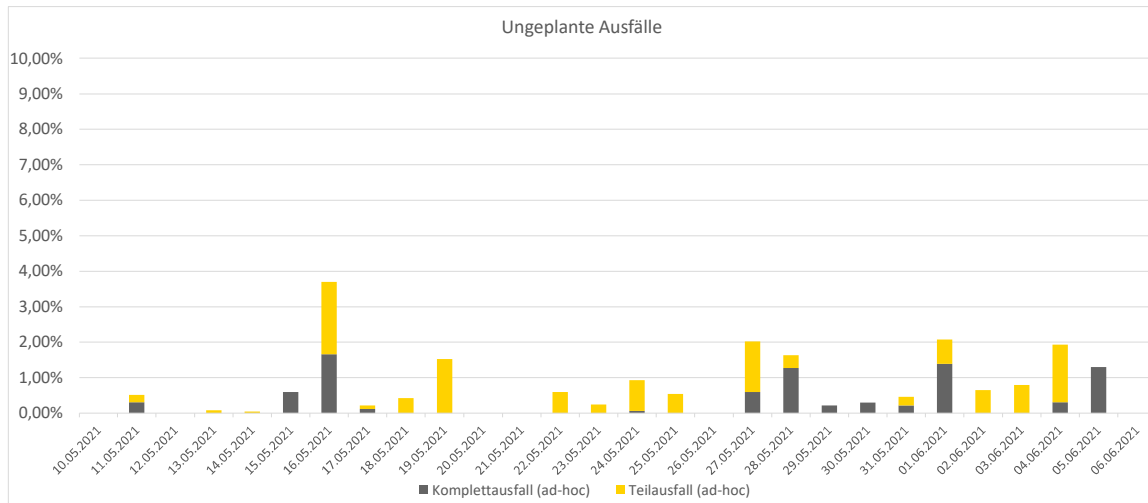

Quote Ausfälle nach Zug-Km KW 22