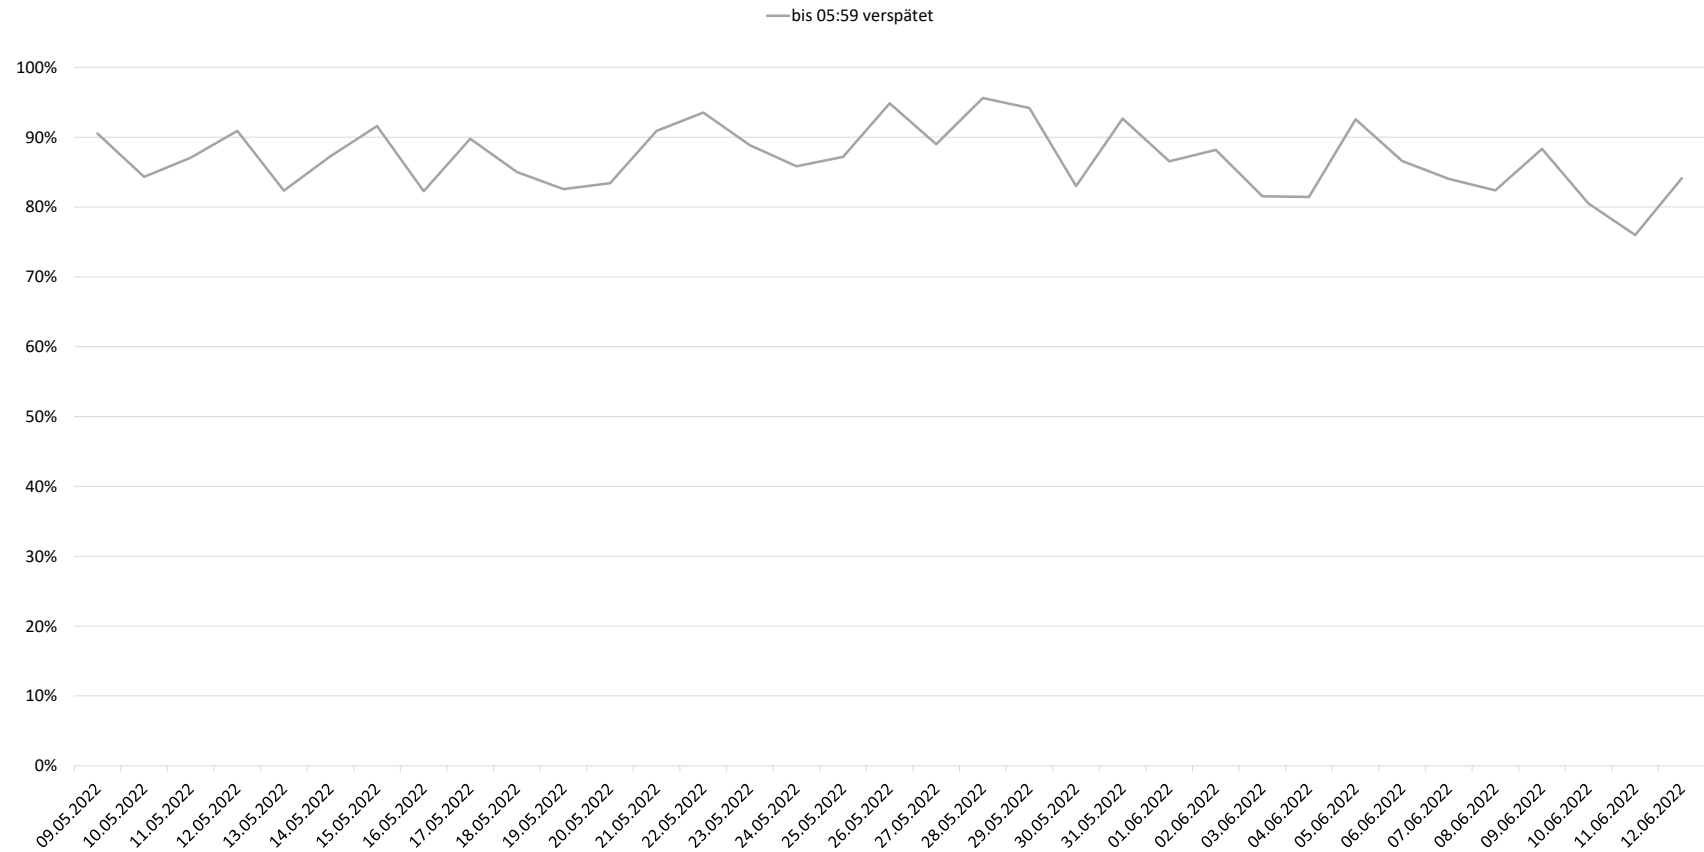

## Betriebsqualität - KW 23

### Pünktlichkeitsquote KW 23 nach Messstellen

Alle Kennzahlen wurden abweichend von den Vorgaben der Verkehrsverträge berechnet.  
Sie sind somit nicht abrechnungsrelevant und dienen nur zur indikativen Beurteilung der Betriebsqualität.