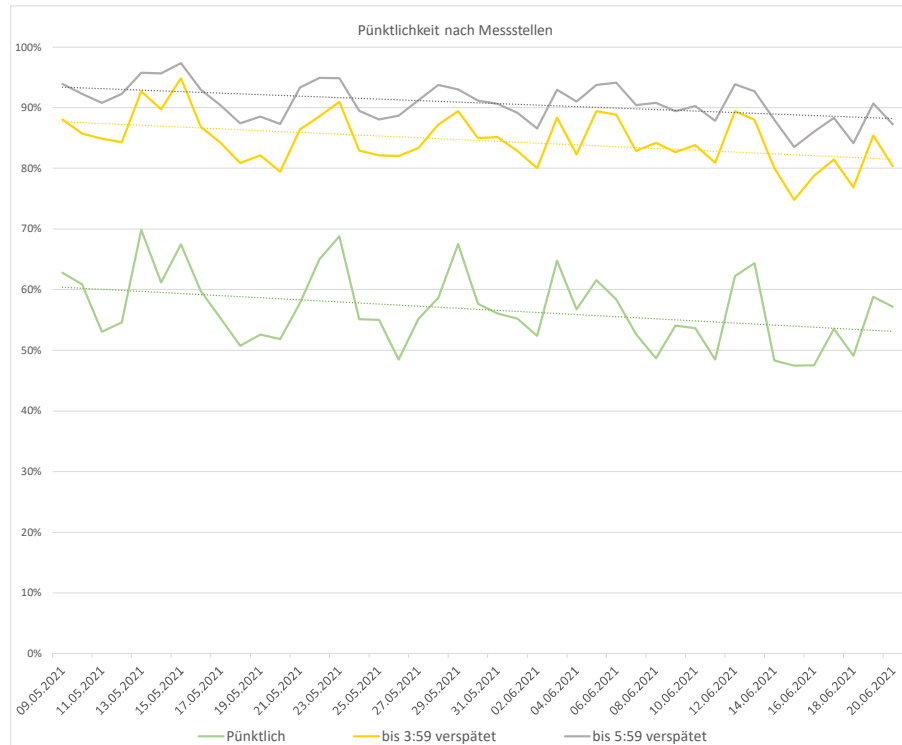

Pünktlichkeitsquote KW 24