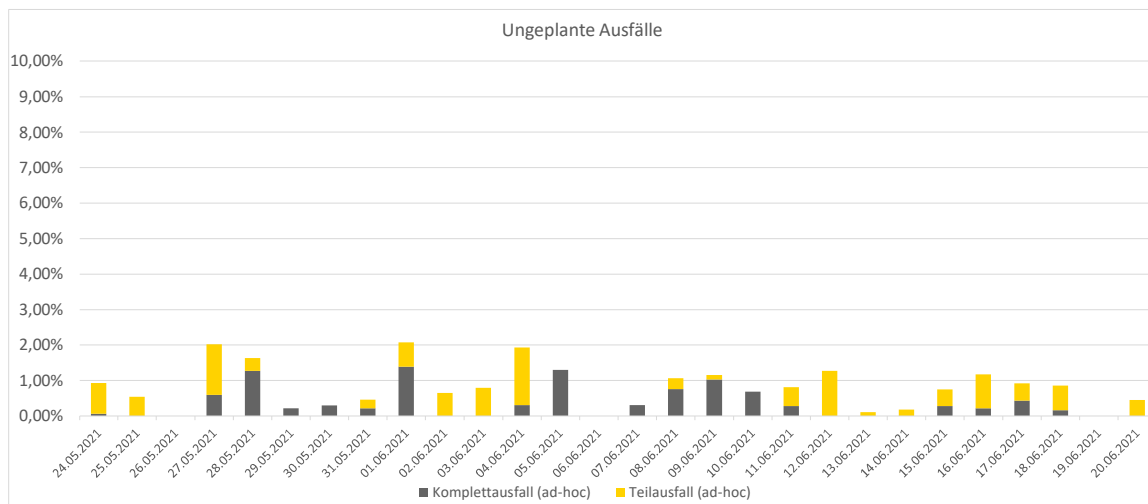

Quote Ausfälle nach Zug-Km KW 24