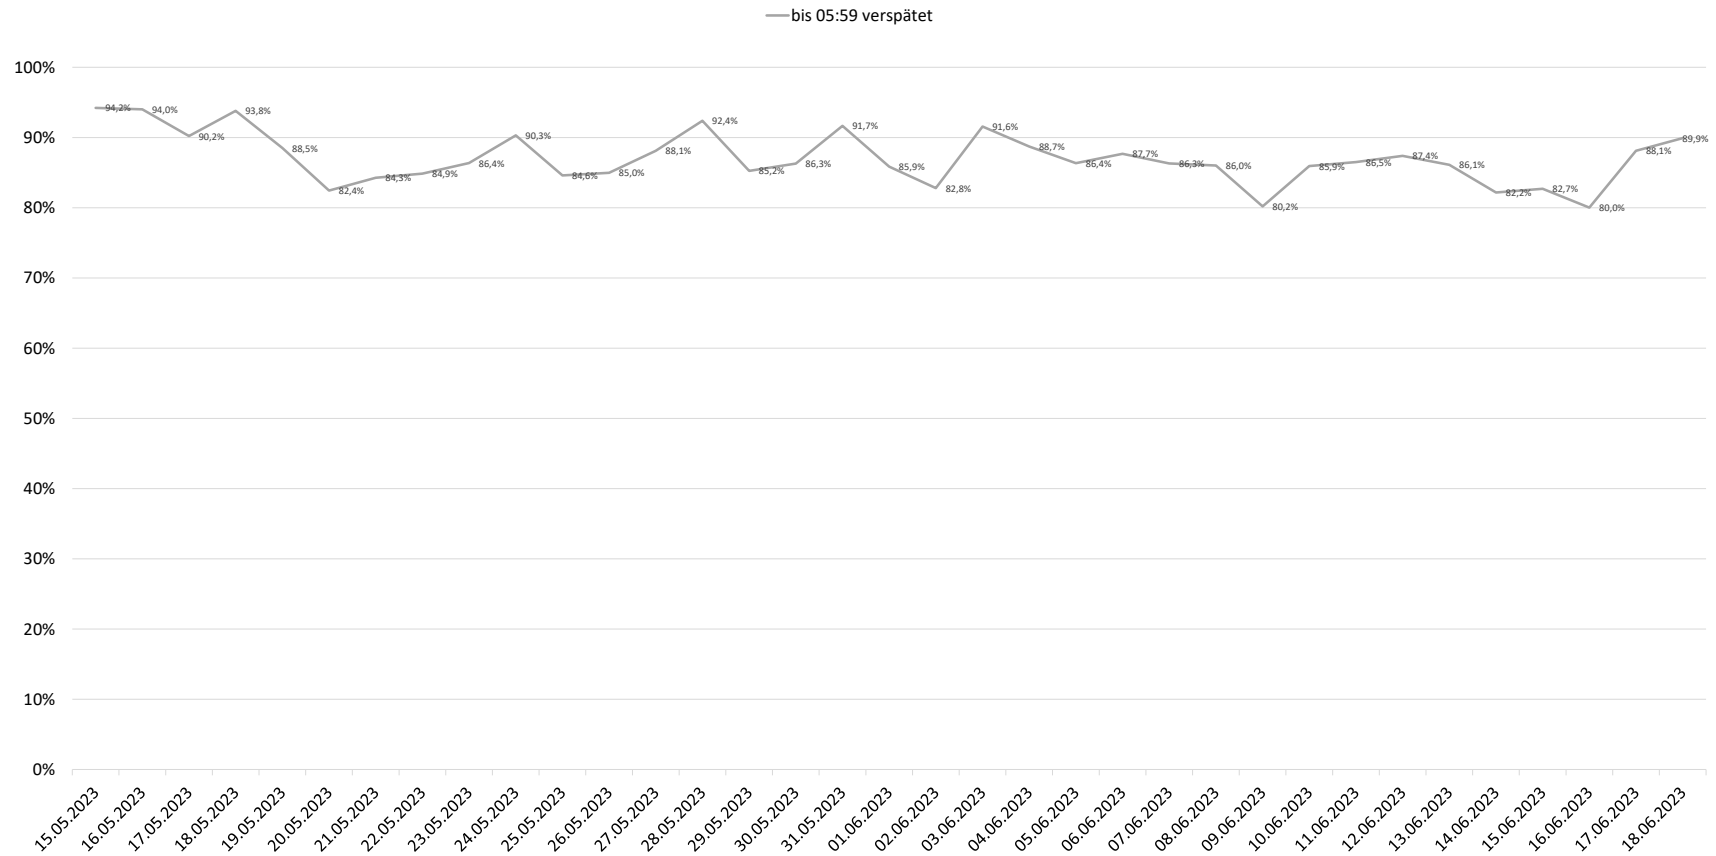

Betriebsqualität - KW 24

Pünktlichkeitsquote KW 24 nach Messstellen