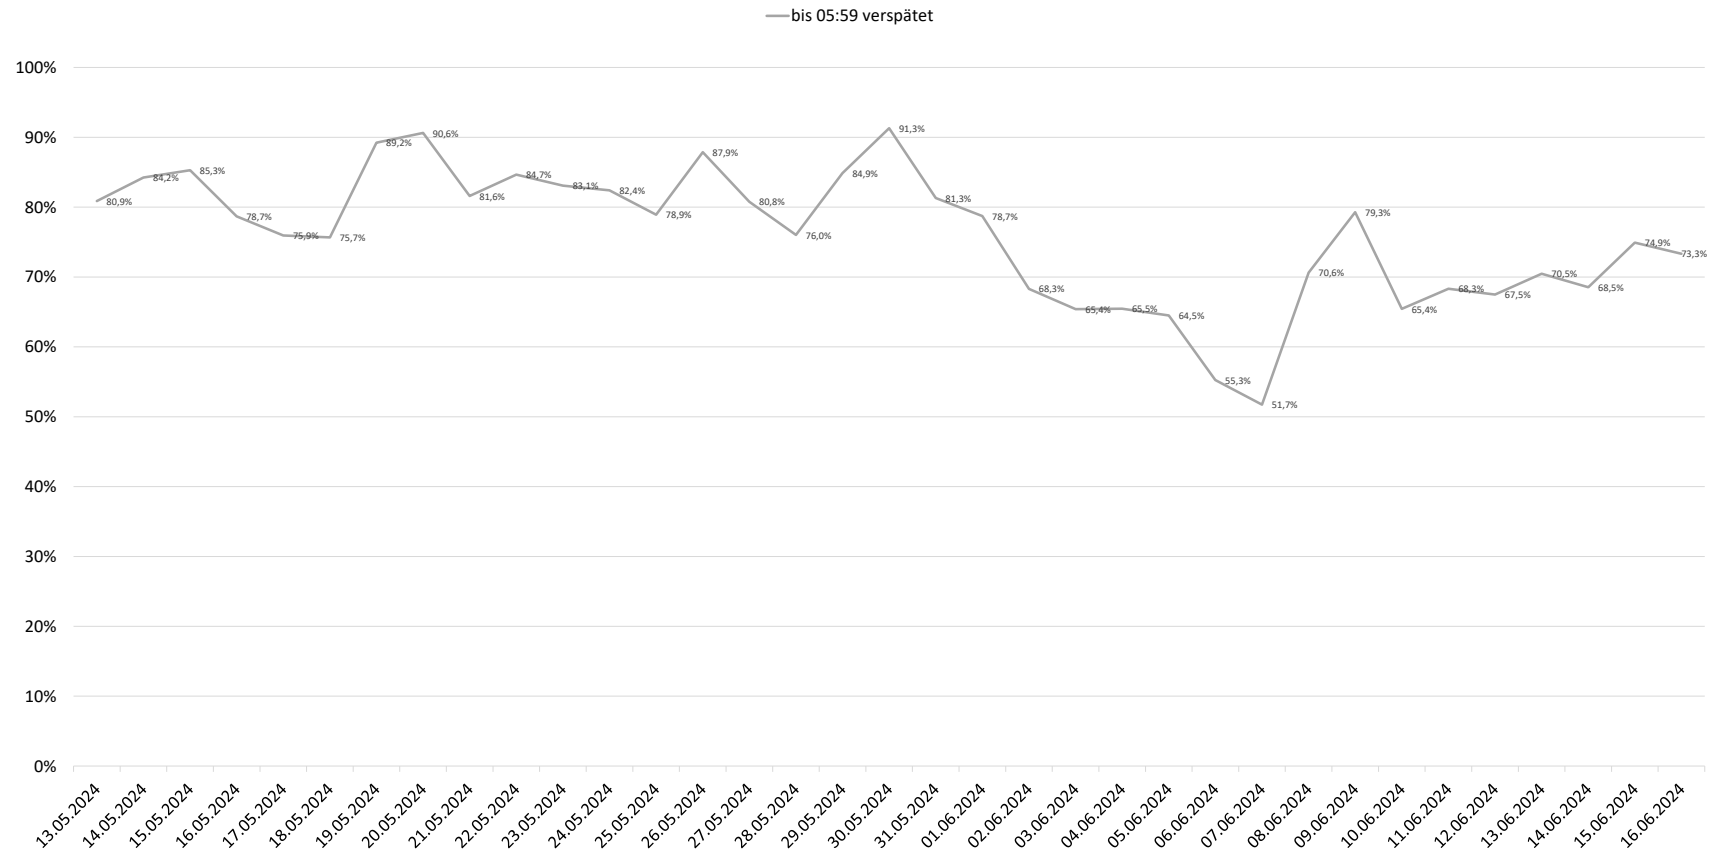

Betriebsqualität - KW 24

Pünktlichkeitsquote KW 24 nach Messstellen