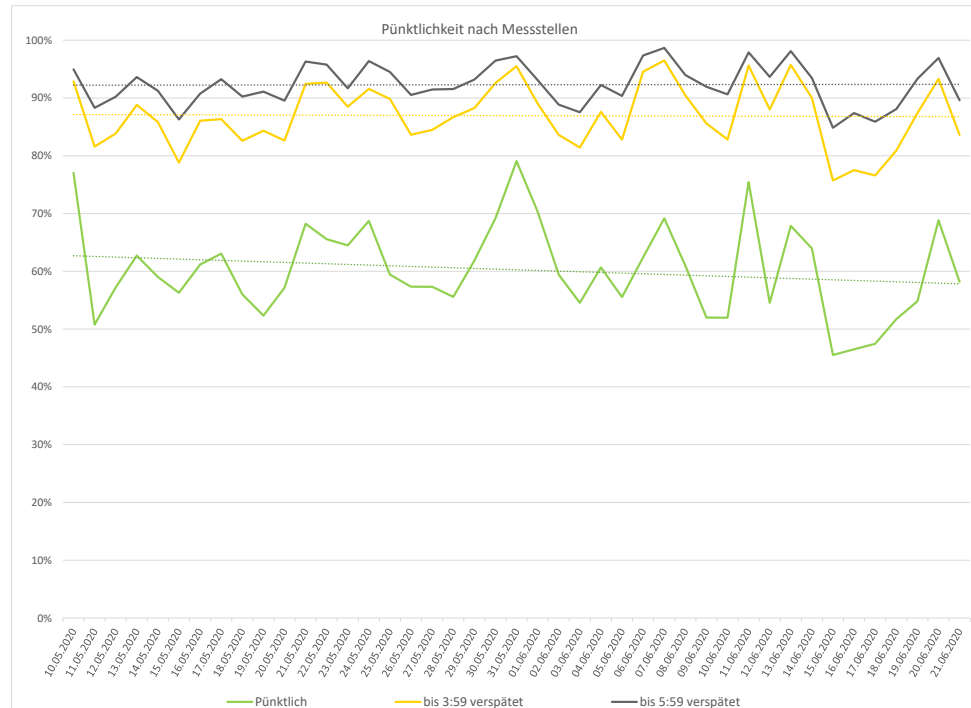

Pünktlichkeitsquote KW 25