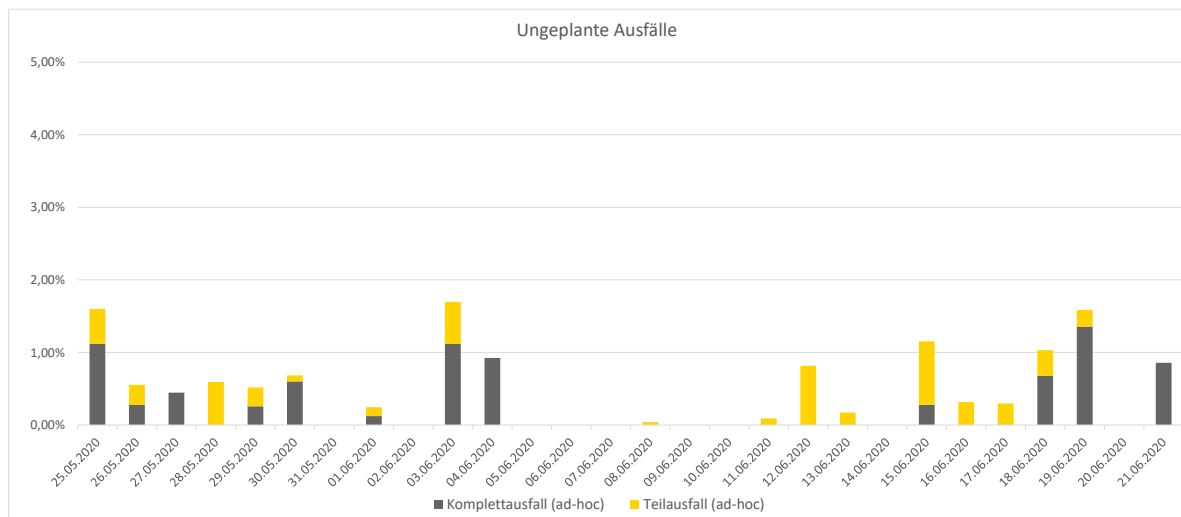

Quote Ausfälle nach Zug-Km KW 25