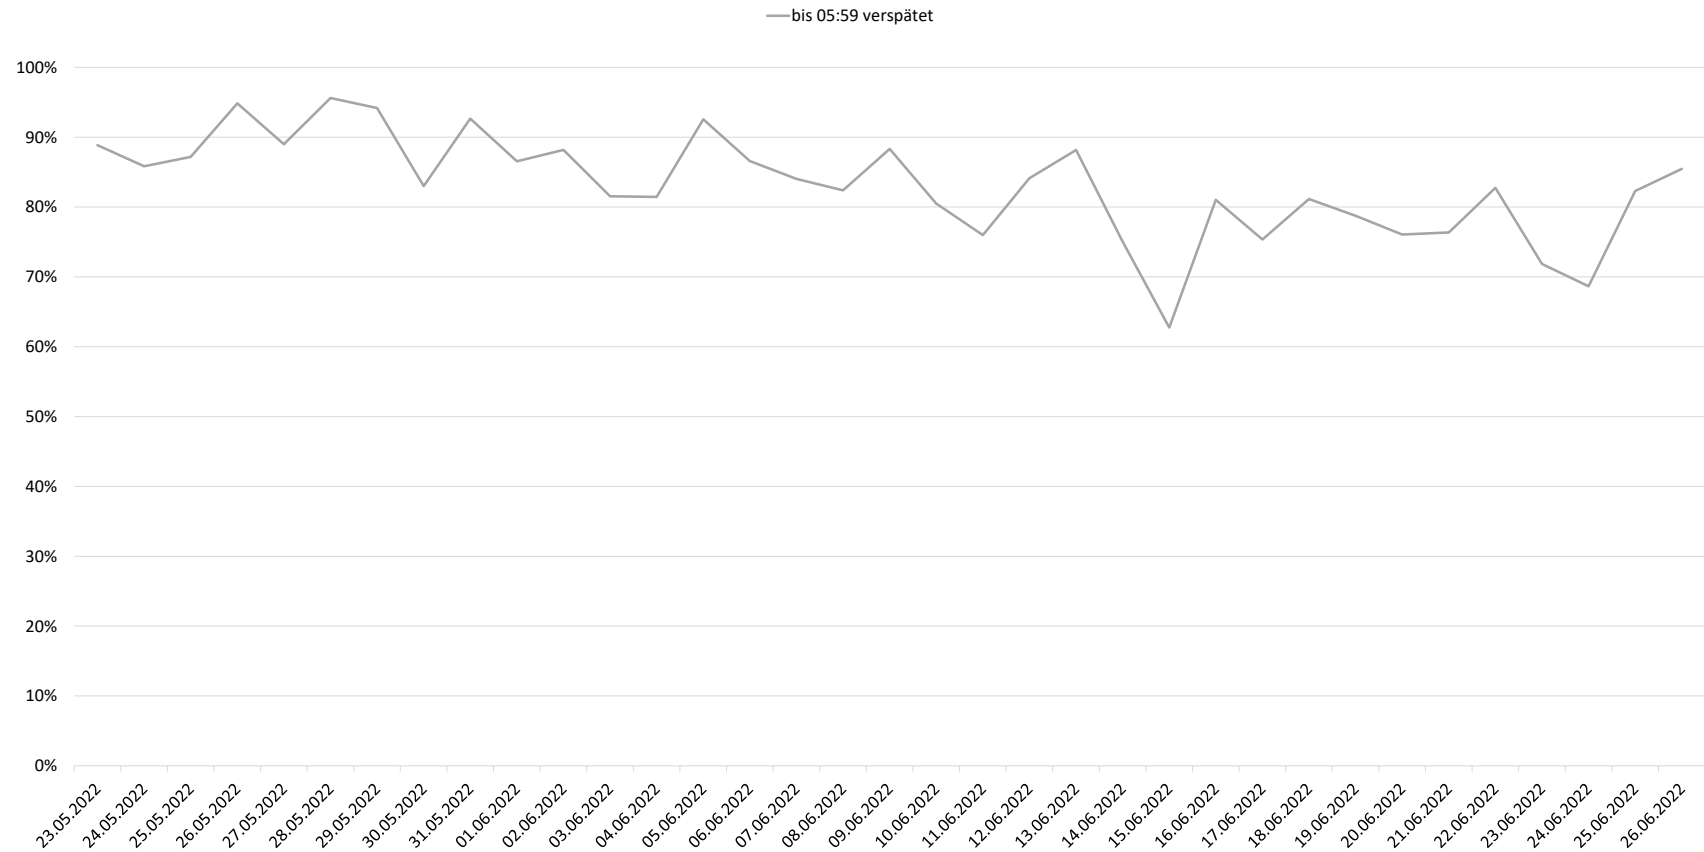

Betriebsqualität - KW 25

Pünktlichkeitsquote KW 25 nach Messstellen