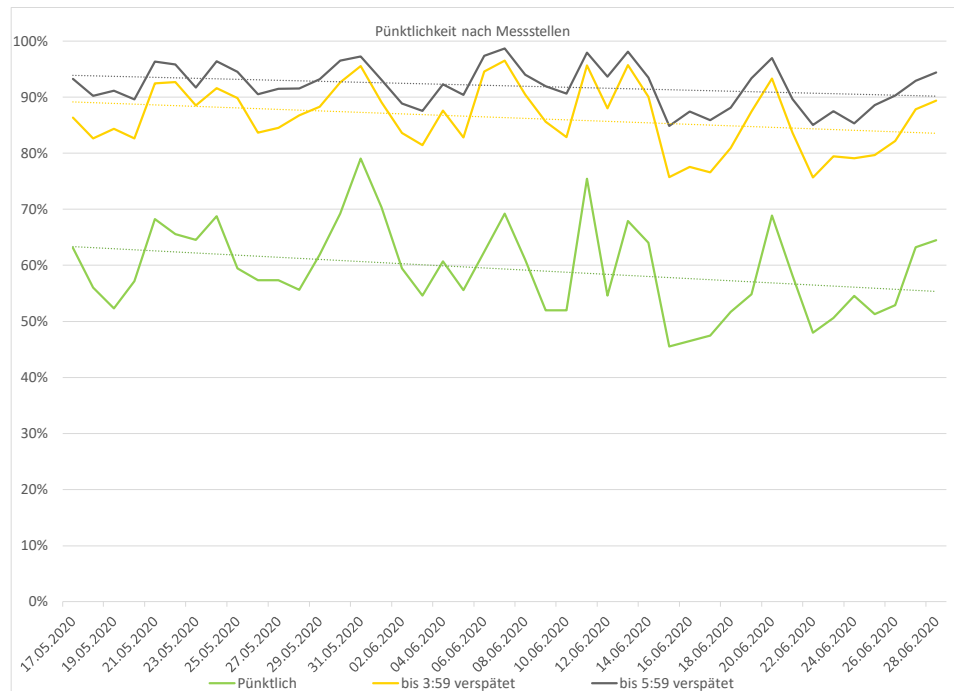

Pünktlichkeitsquote KW 26