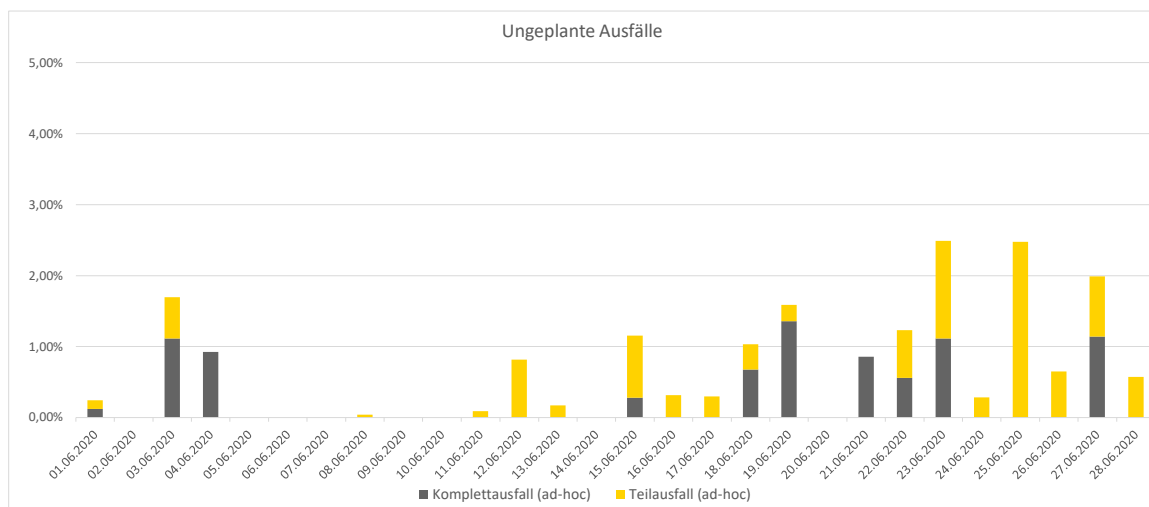

Quote Ausfälle nach Zug-Km KW 26