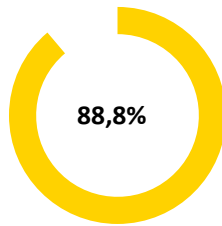

Pünktlichkeitsquote KW 26