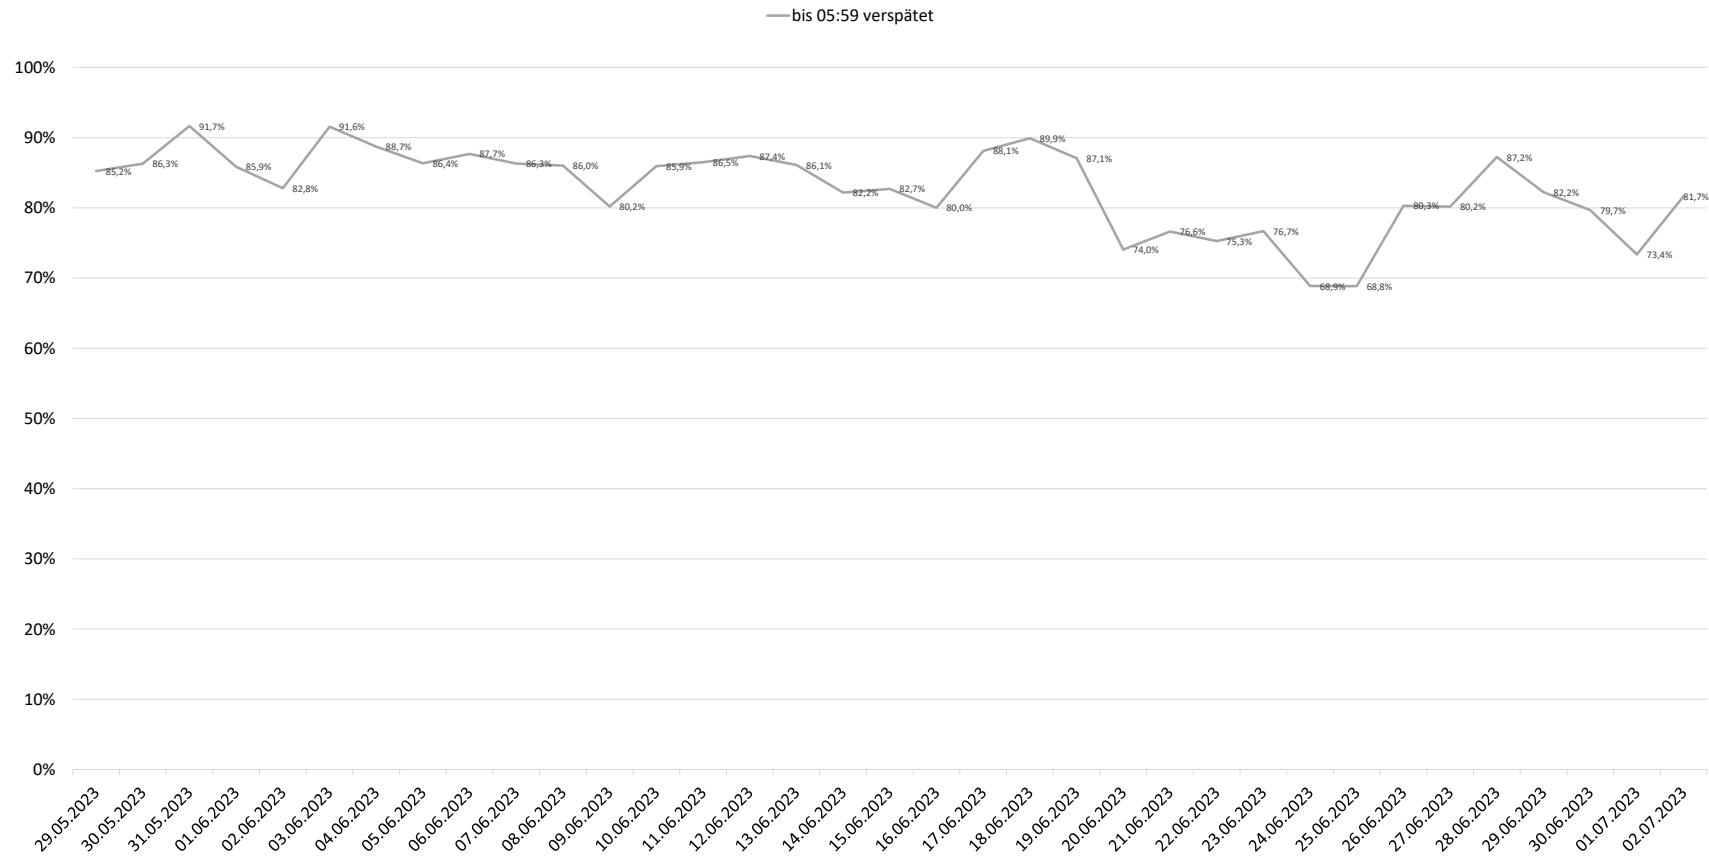

Betriebsqualität - KW 26

Pünktlichkeitsquote KW 26 nach Messstellen