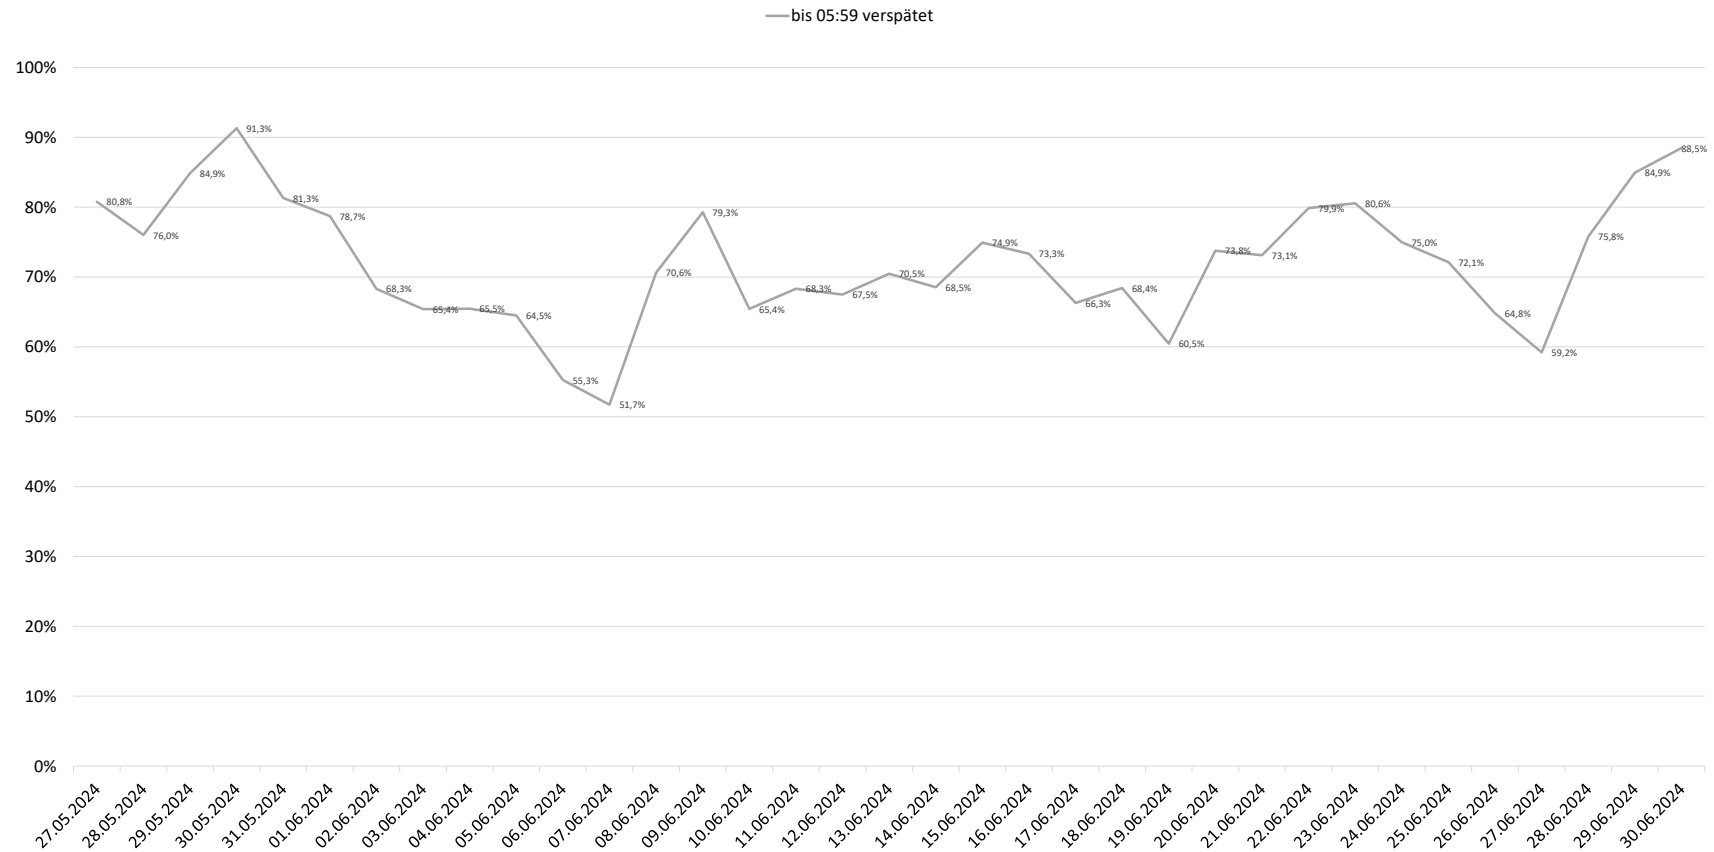

Betriebsqualität - KW 26

Pünktlichkeitsquote KW 26 nach Messstellen