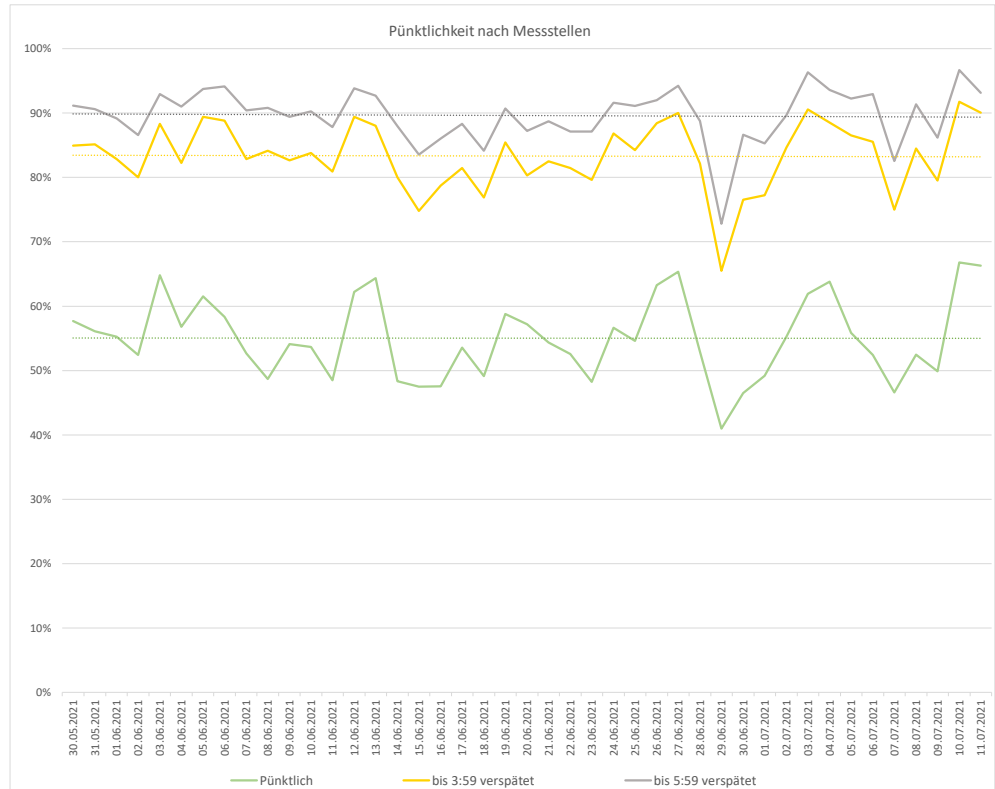

Pünktlichkeitsquote KW 27