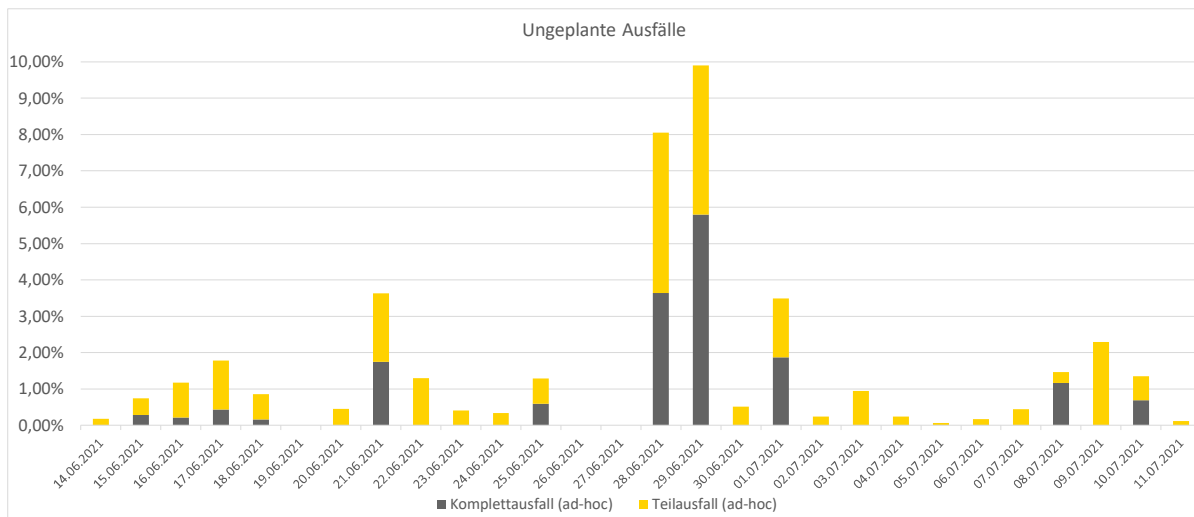

Quote Ausfälle nach Zug-Km KW 27