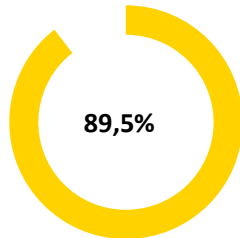

Pünktlichkeitsquote KW 28