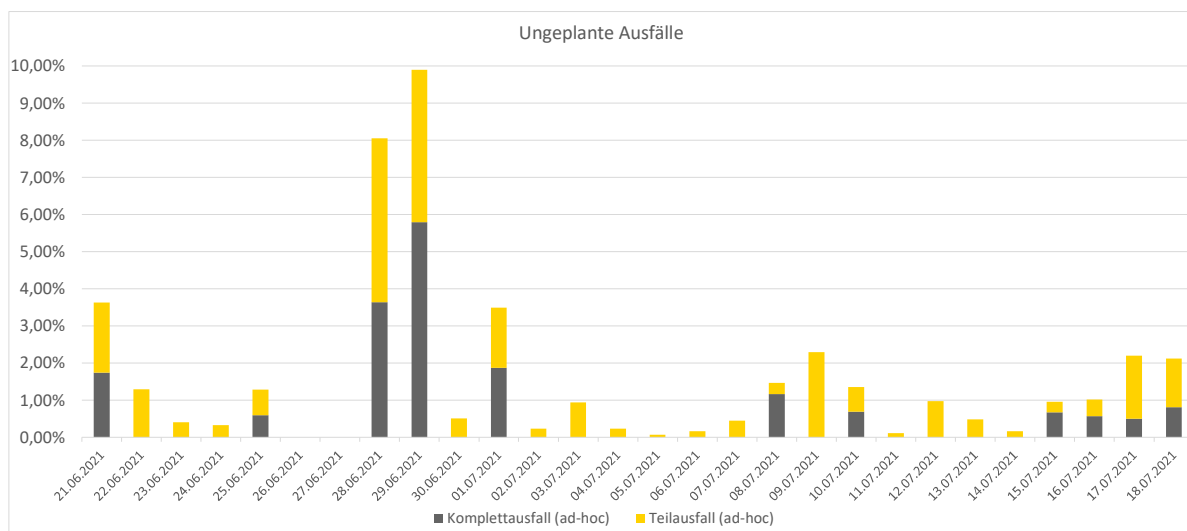

Quote Ausfälle nach Zug-Km KW 28