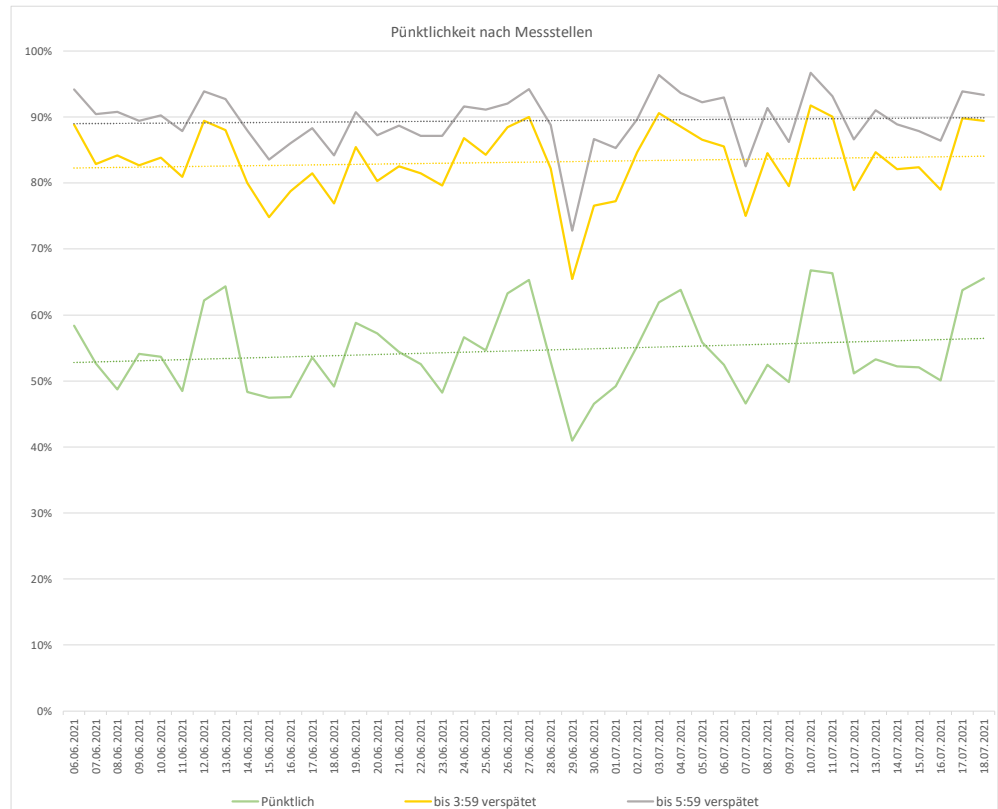

Pünktlichkeitsquote KW 28