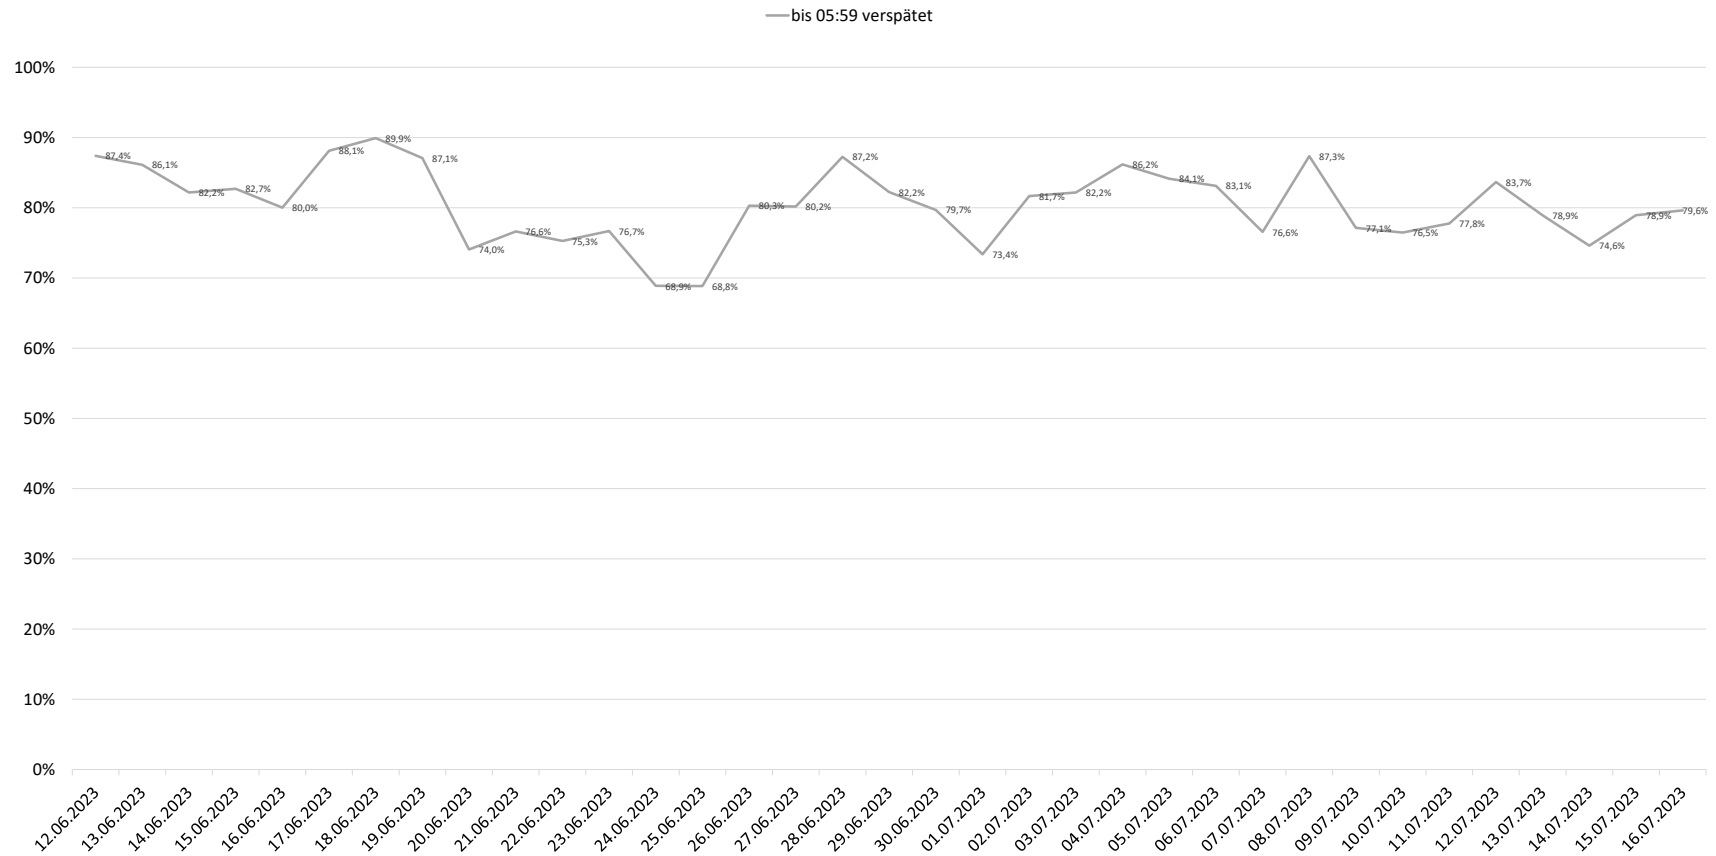

Betriebsqualität - KW 28

Pünktlichkeitsquote KW 28 nach Messstellen