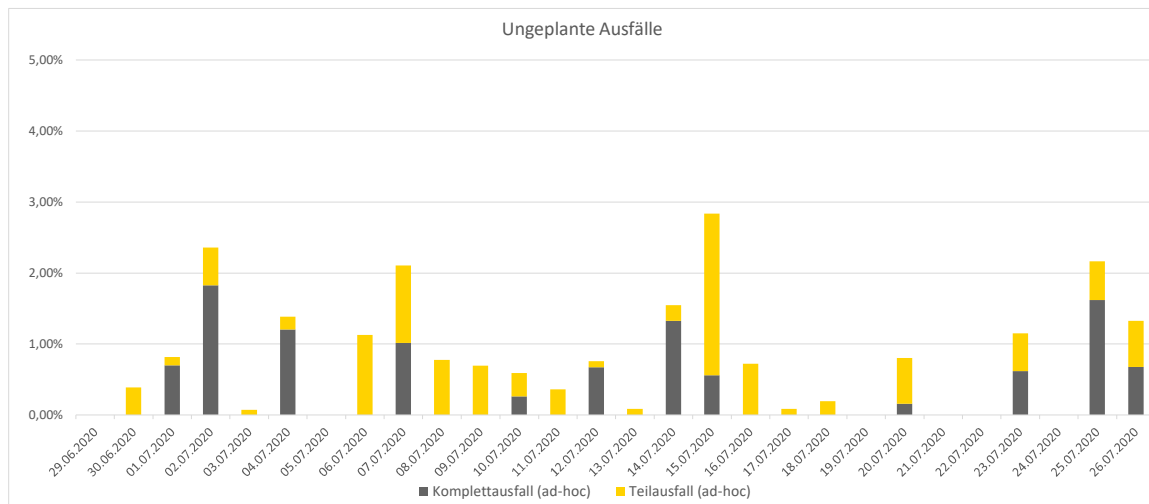

Quote Ausfälle nach Zug-Km KW 30