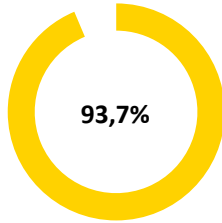

Pünktlichkeitsquote KW 30