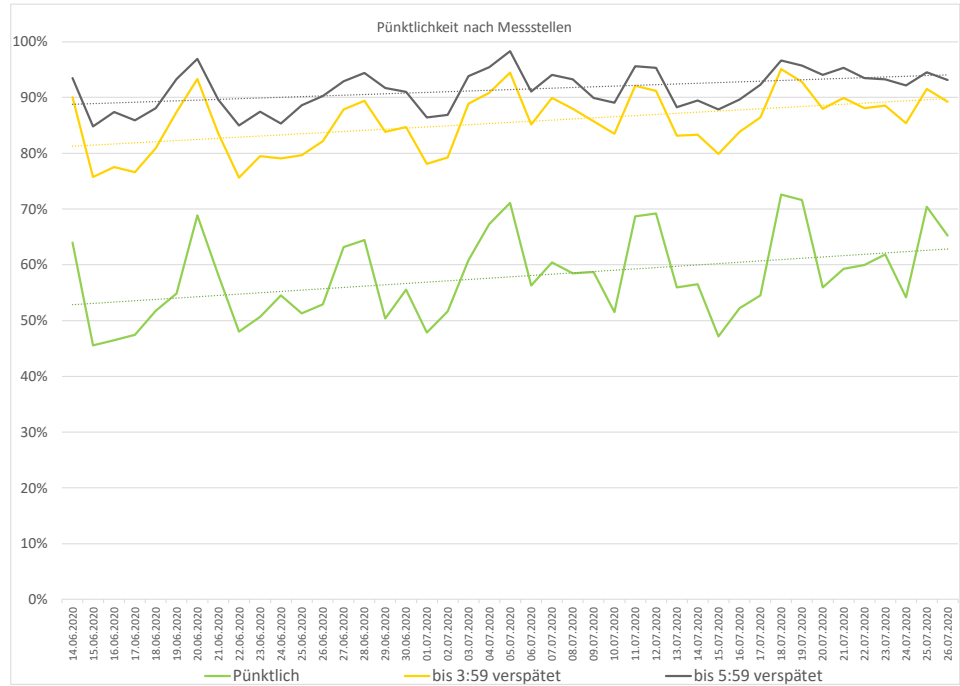

Pünktlichkeitsquote KW 30