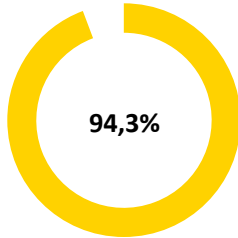

Pünktlichkeitsquote KW 31