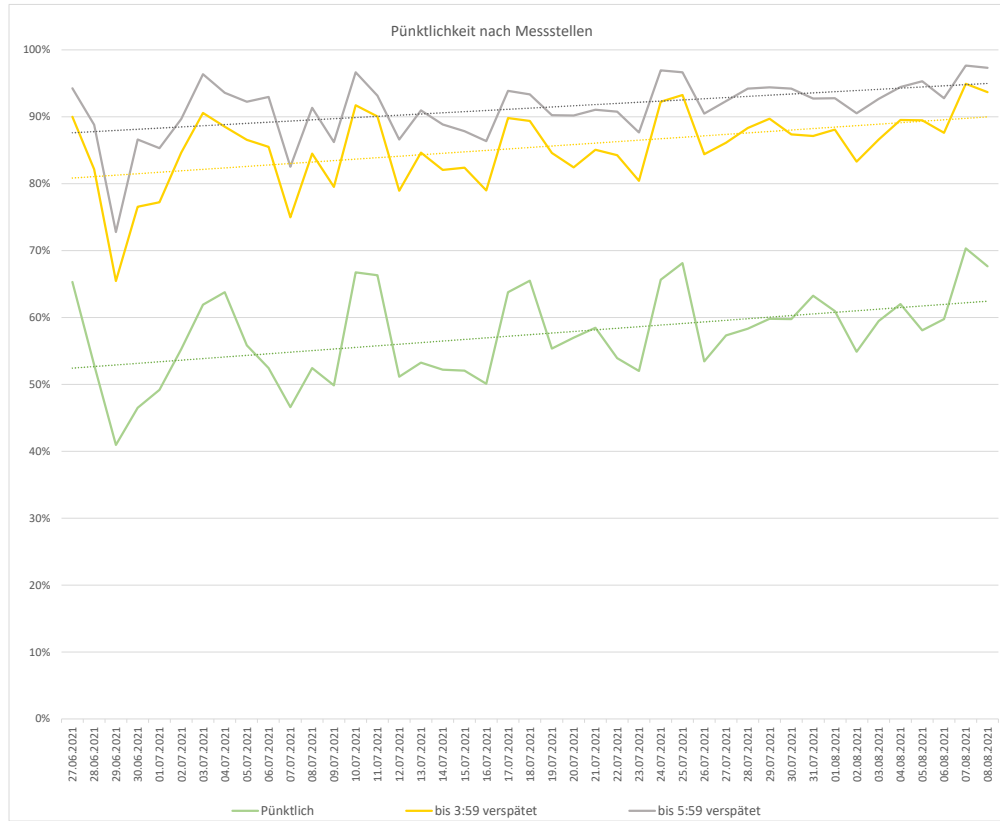

Pünktlichkeitsquote KW 31