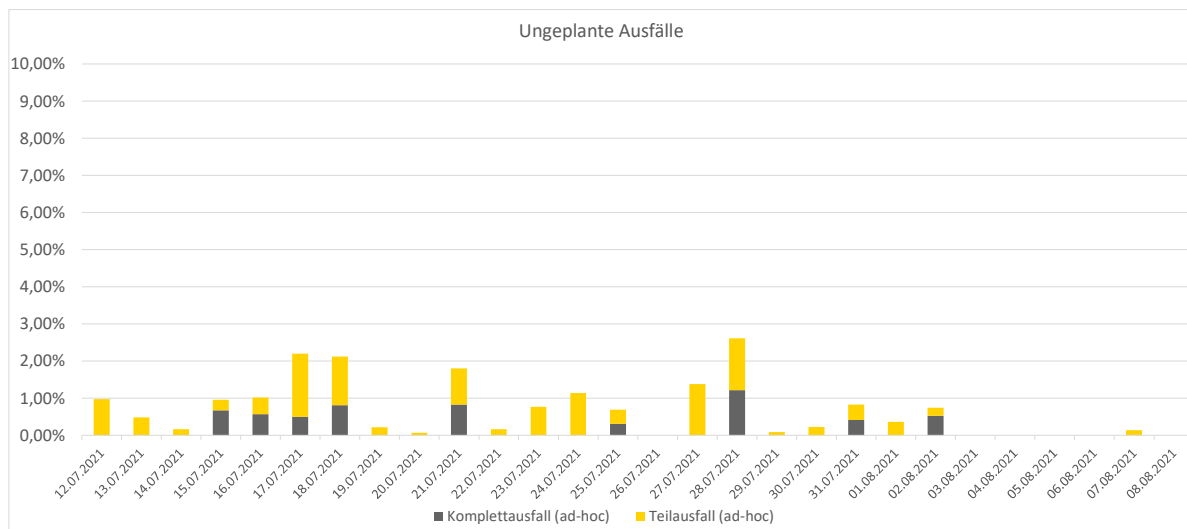

Quote Ausfälle nach Zug-Km KW 31