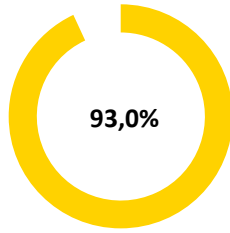

Pünktlichkeitsquote KW 32