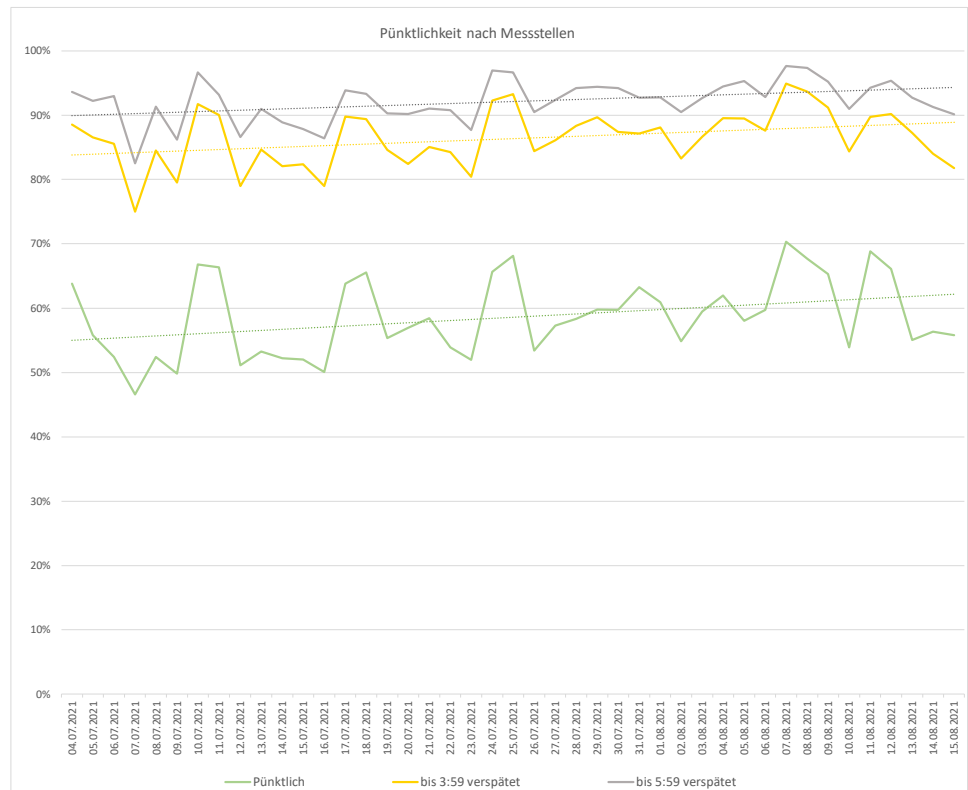

Pünktlichkeitsquote KW 32