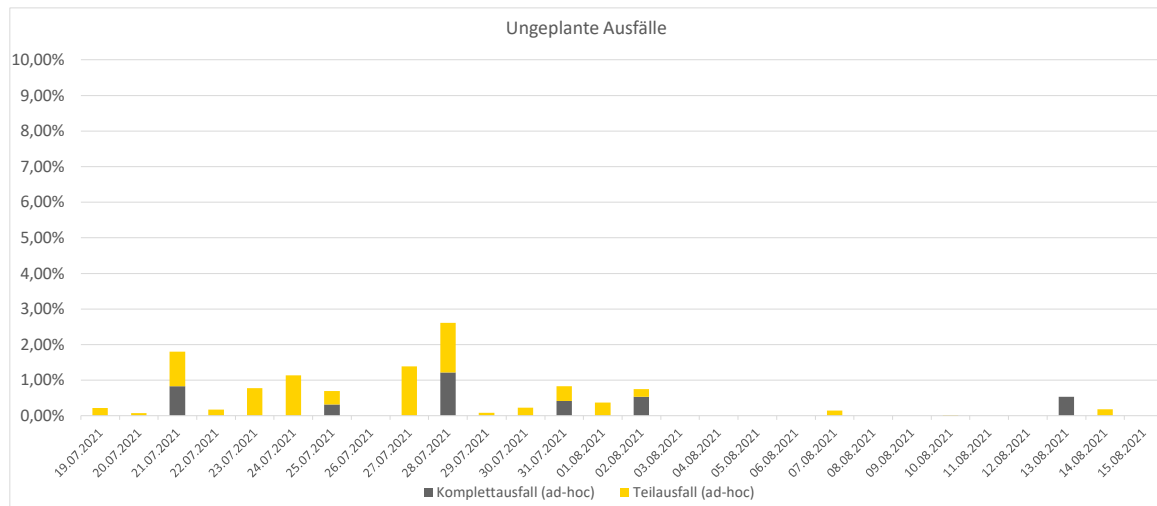

Quote Ausfälle nach Zug-Km KW 32