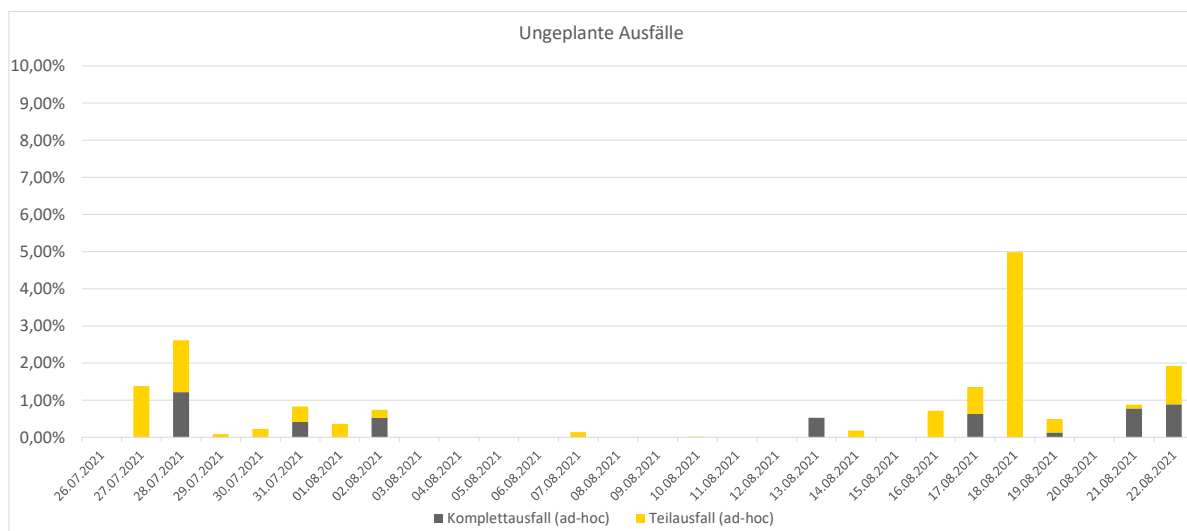

Quote Ausfälle nach Zug-Km KW 33