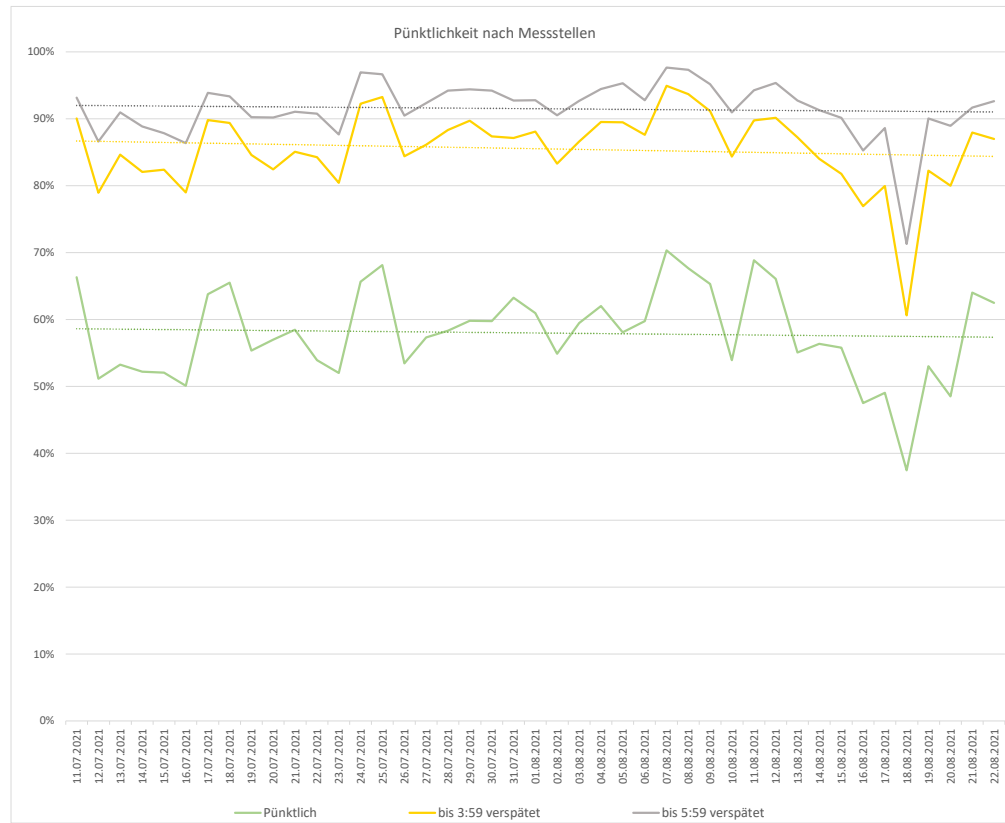

Pünktlichkeitsquote KW 33