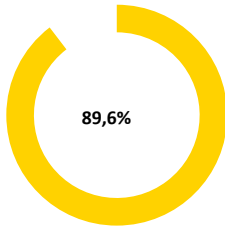

Pünktlichkeitsquote KW 33