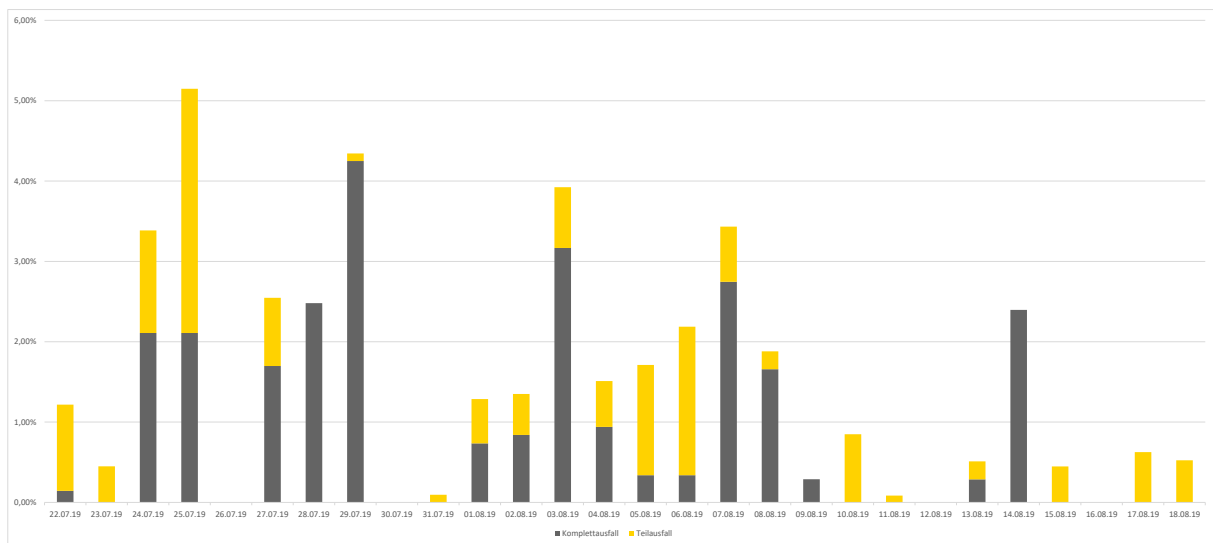

Quote ungeplanter Ausfälle nach Zug-Km KW 33