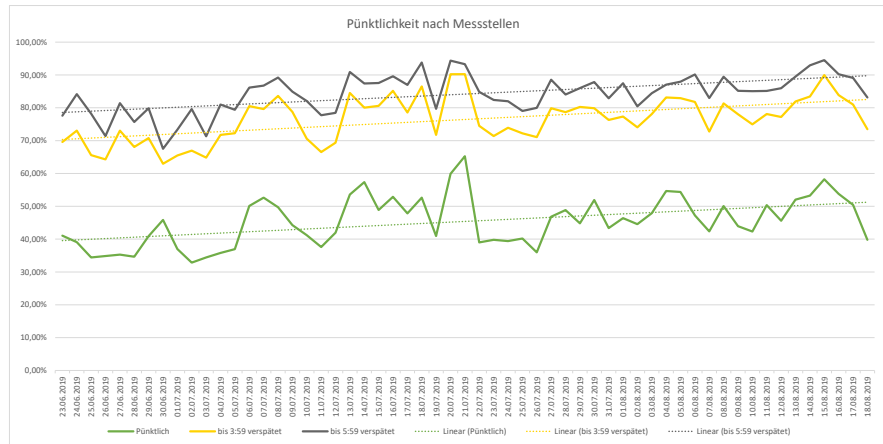

Pünktlichkeitsquote KW 33