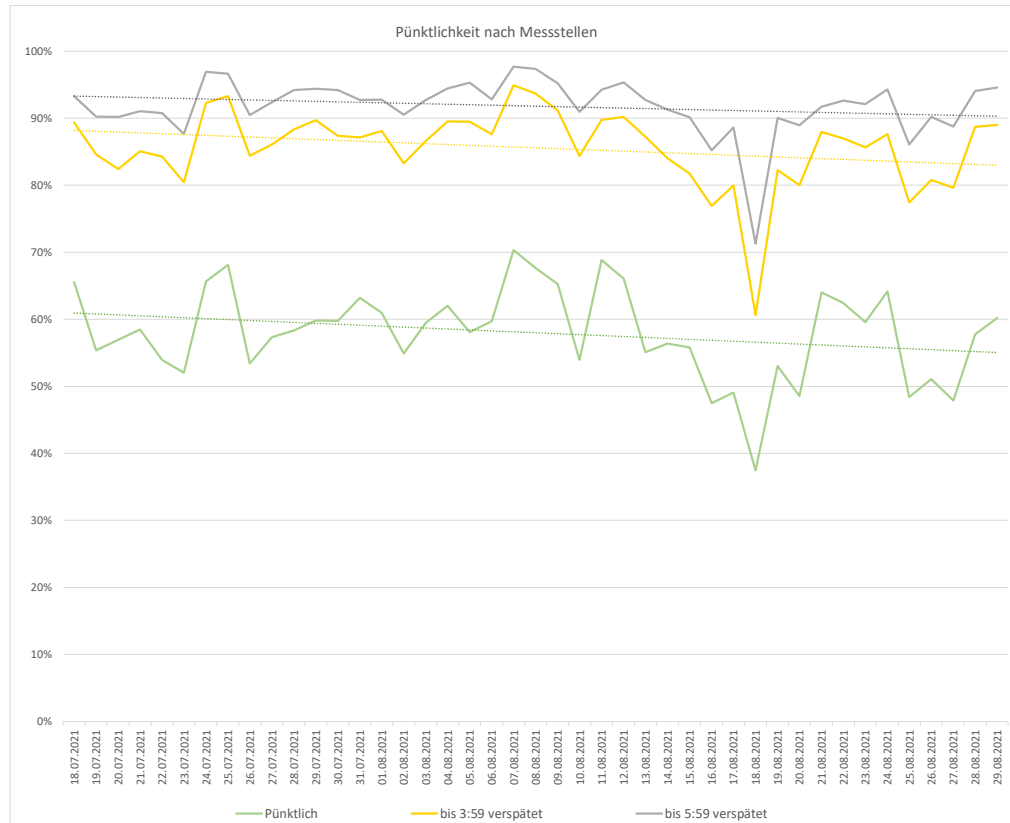

Pünktlichkeitsquote KW 34