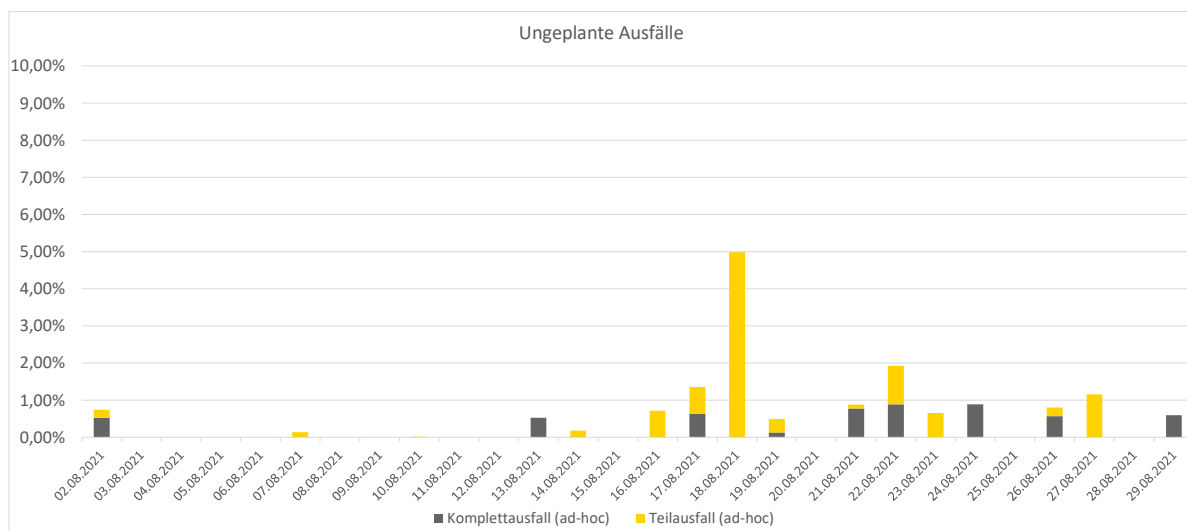

Quote Ausfälle nach Zug-Km KW 34