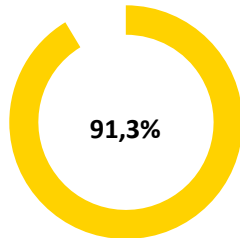

Pünktlichkeitsquote KW 34