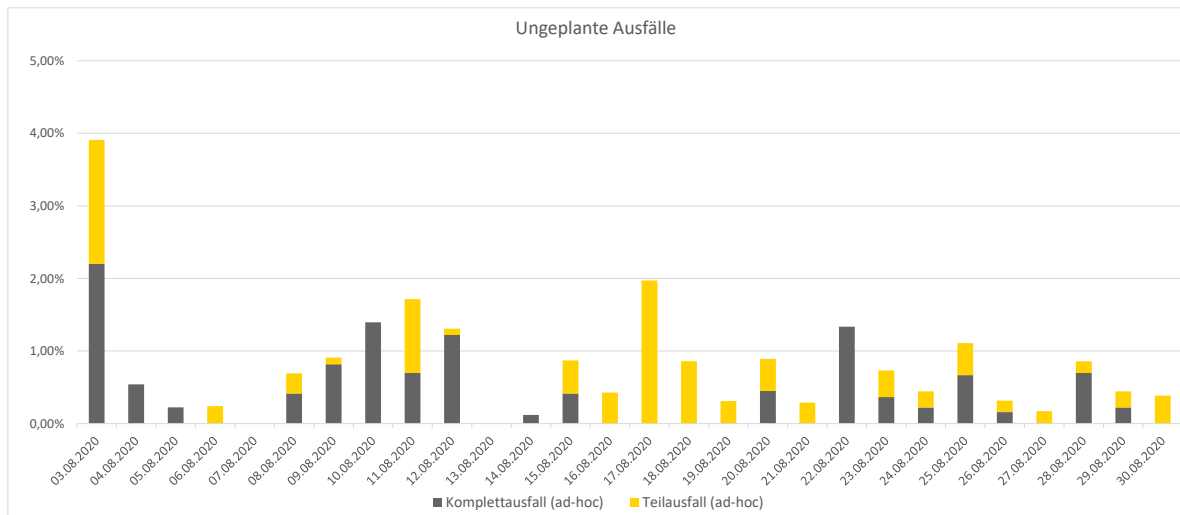

Quote Ausfälle nach Zug-Km KW 35