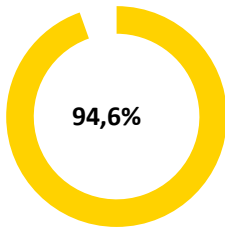

Pünktlichkeitsquote KW 35