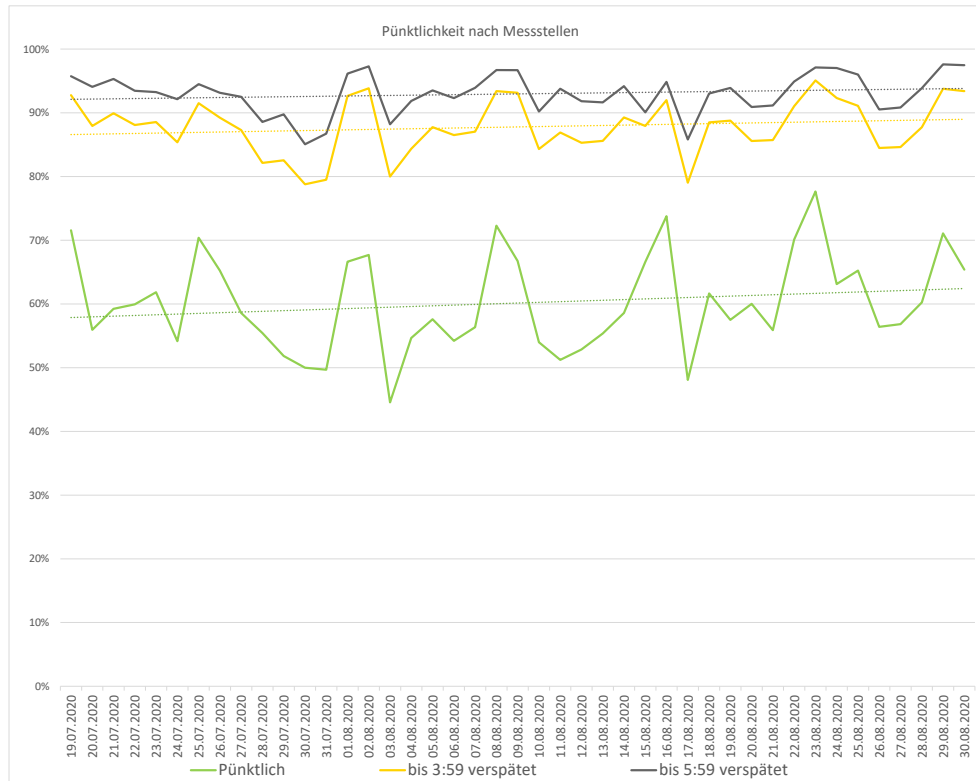

Pünktlichkeitsquote KW 35