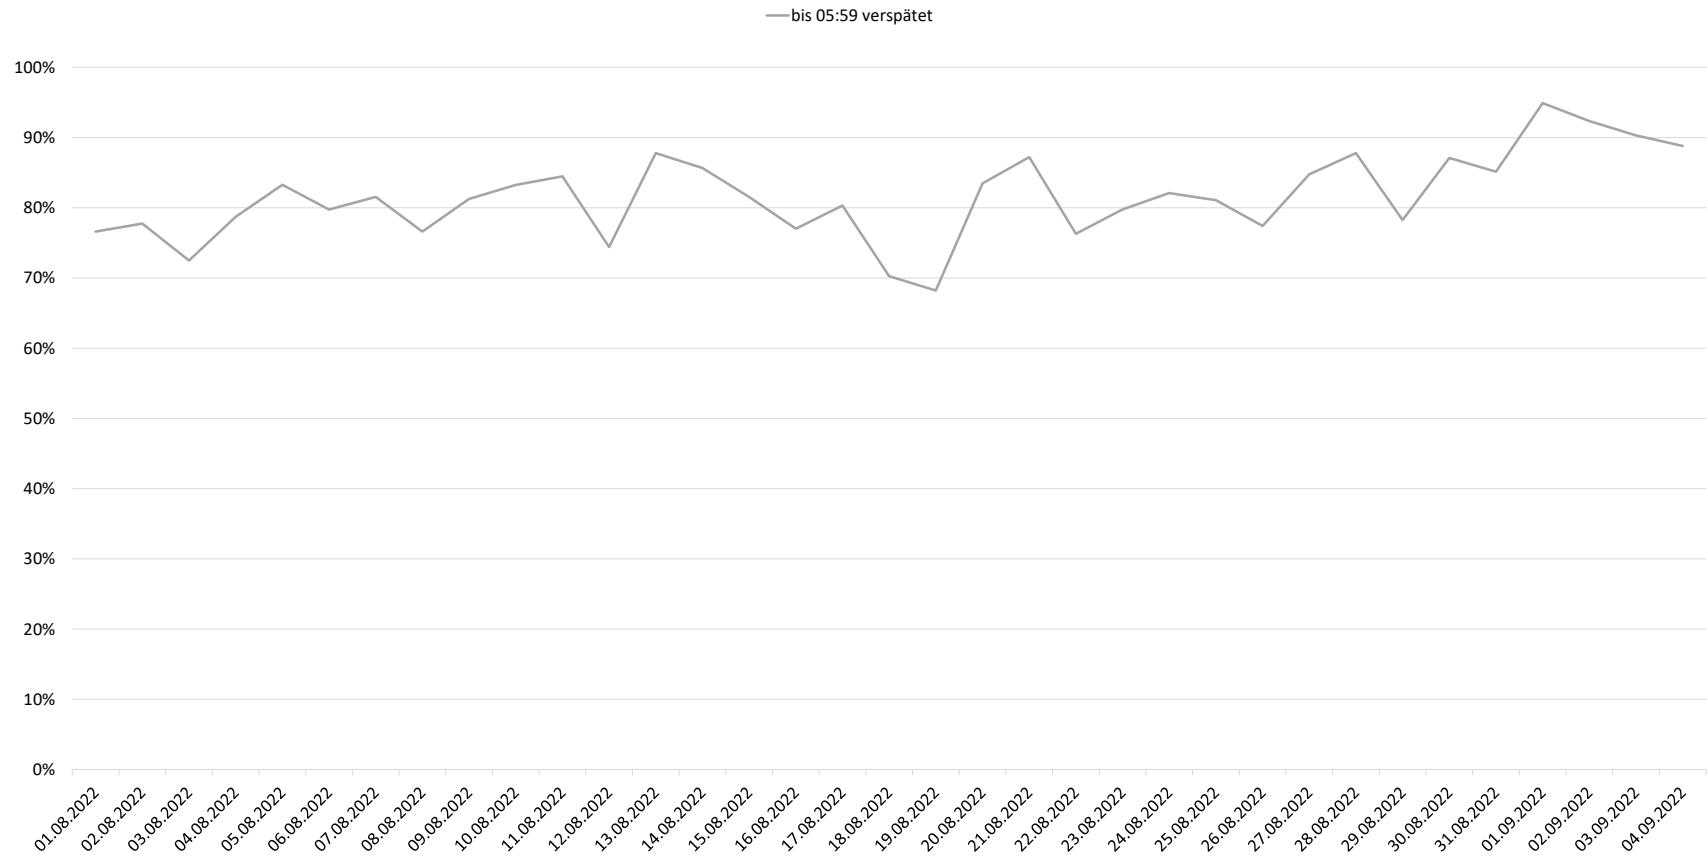

Betriebsqualität - KW 35

Pünktlichkeitsquote KW 35 nach Messstellen