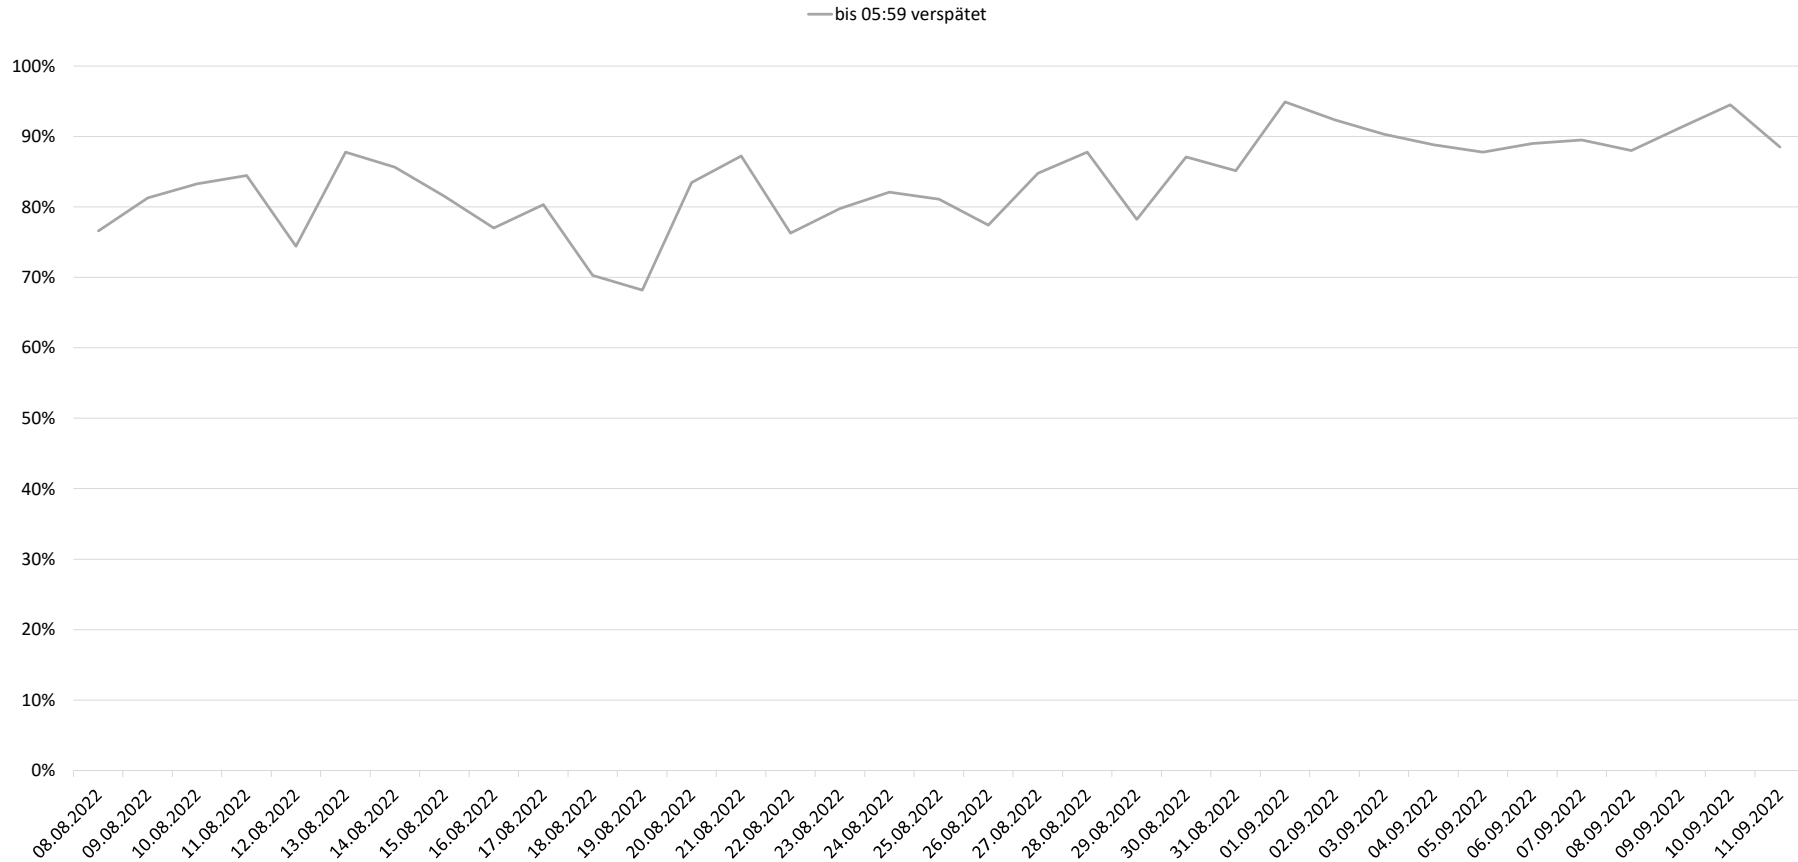

Betriebsqualität - KW 36

Pünktlichkeitsquote KW 36 nach Messstellen

Alle Kennzahlen wurden abweichend von den Vorgaben der Verkehrsverträge berechnet.
Sie sind somit nicht abrechnungsrelevant und dienen nur zur indikativen Beurteilung der Betriebsqualität.