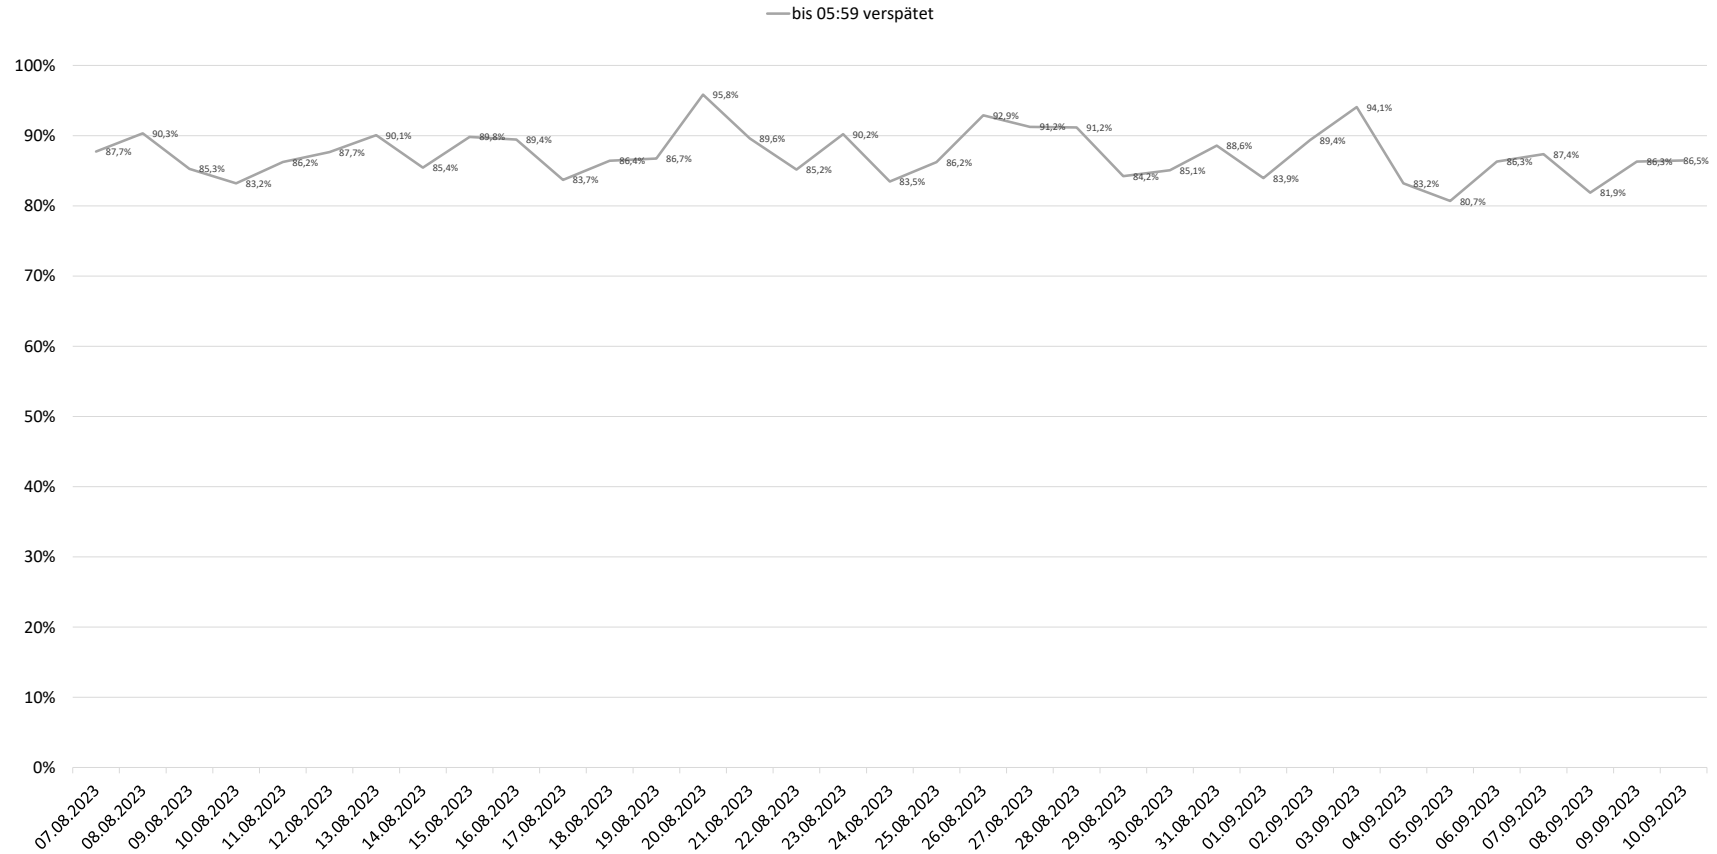

Betriebsqualität - KW 36

Pünktlichkeitsquote KW 36 nach Messstellen