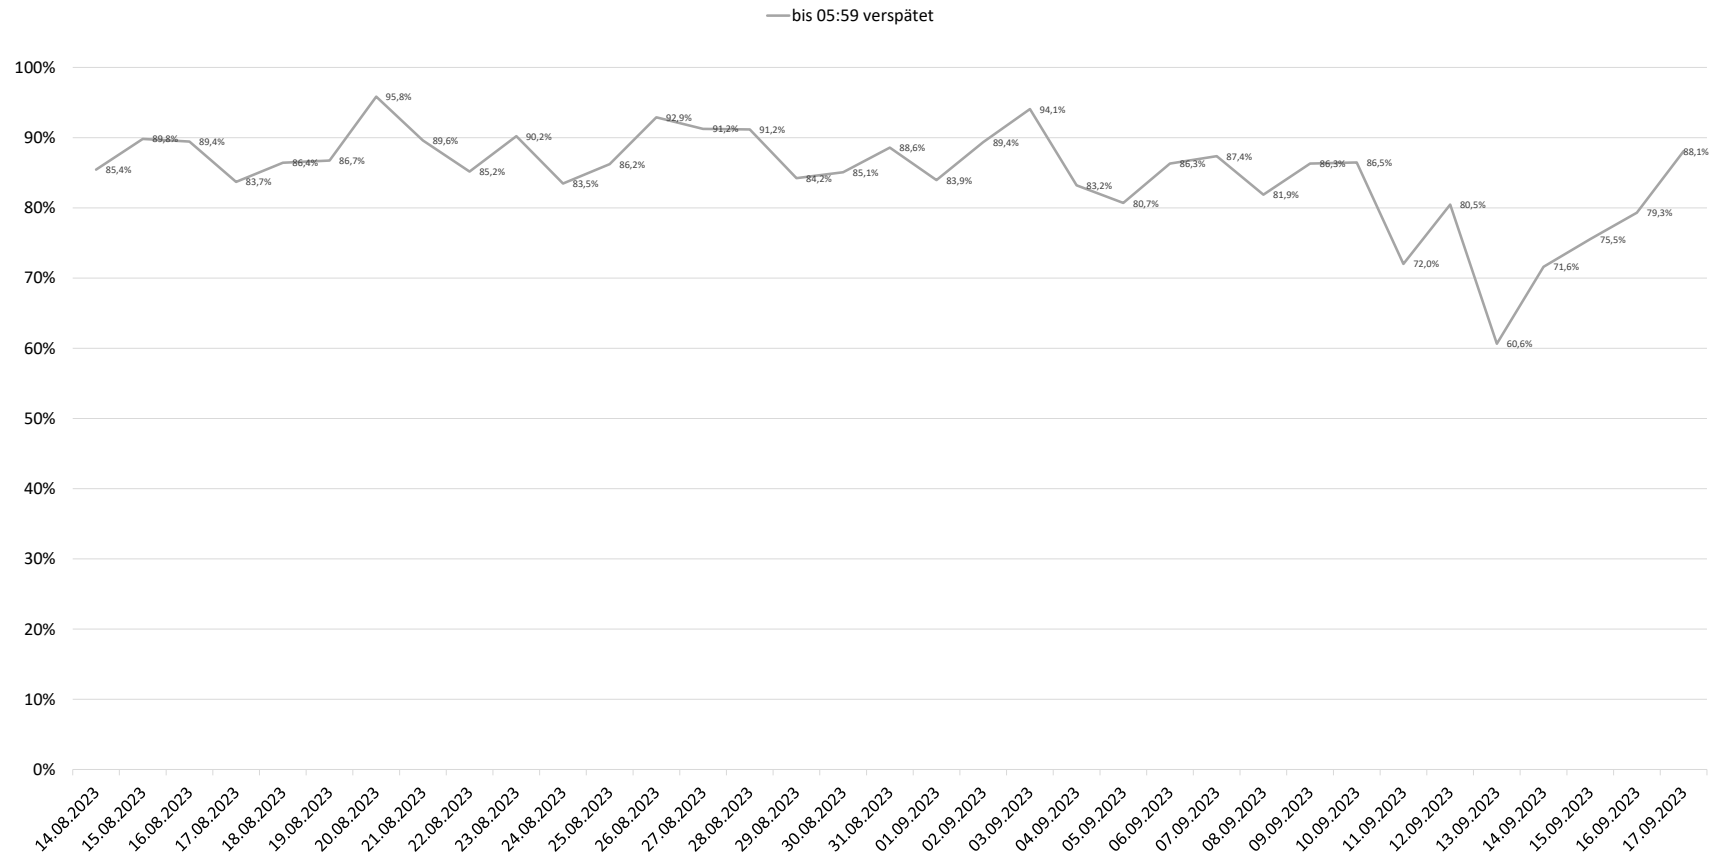

Betriebsqualität - KW 37

Pünktlichkeitsquote KW 37 nach Messstellen