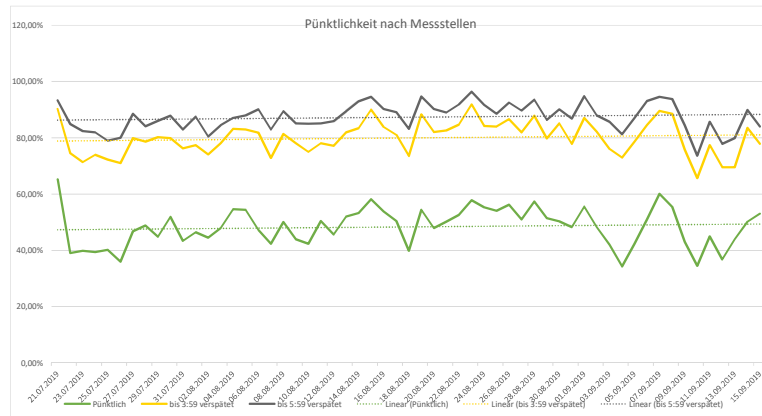

Pünktlichkeitsquote KW 37