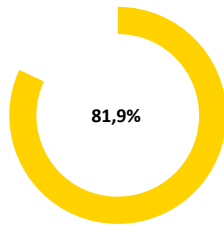

Pünktlichkeitsquote KW 37