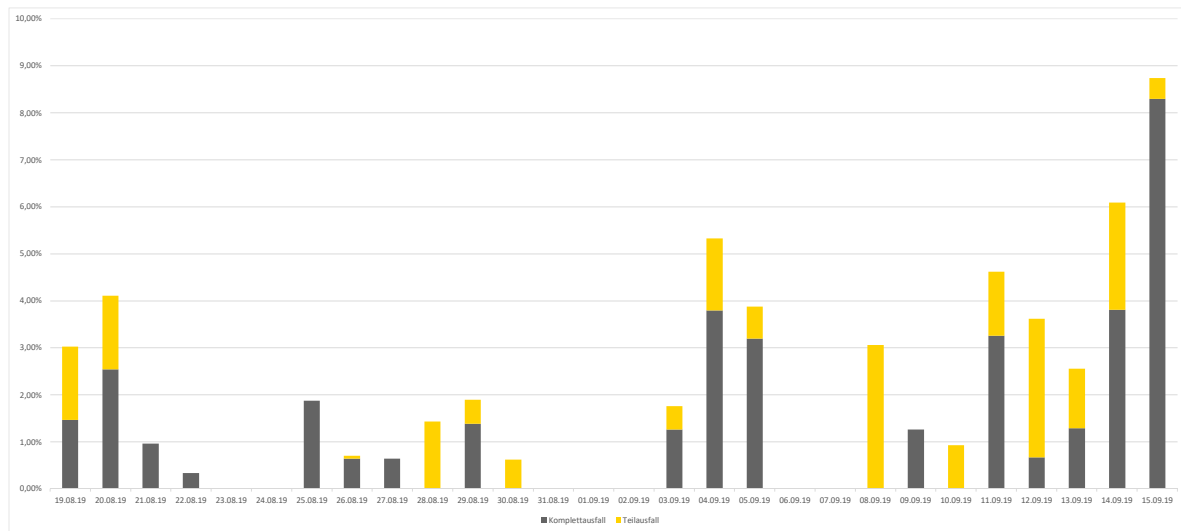

Quote ungeplanter Ausfälle nach Zug-Km KW 37