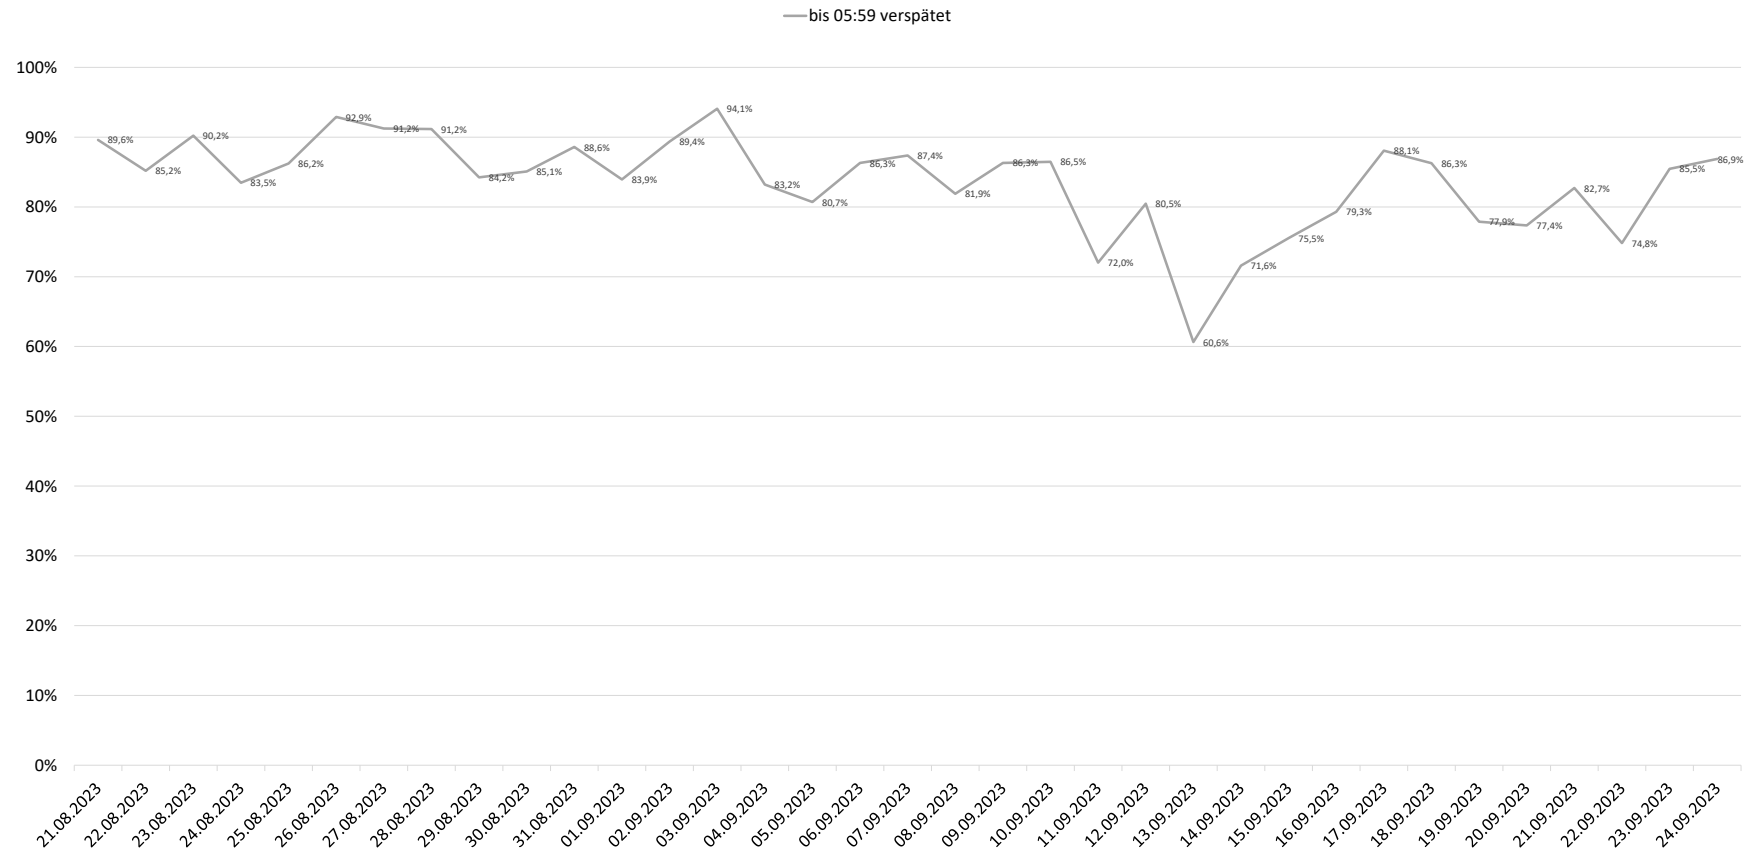

Betriebsqualität - KW 38

Pünktlichkeitsquote KW 38 nach Messstellen