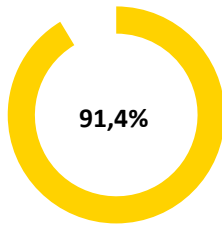

Pünktlichkeitsquote KW 39