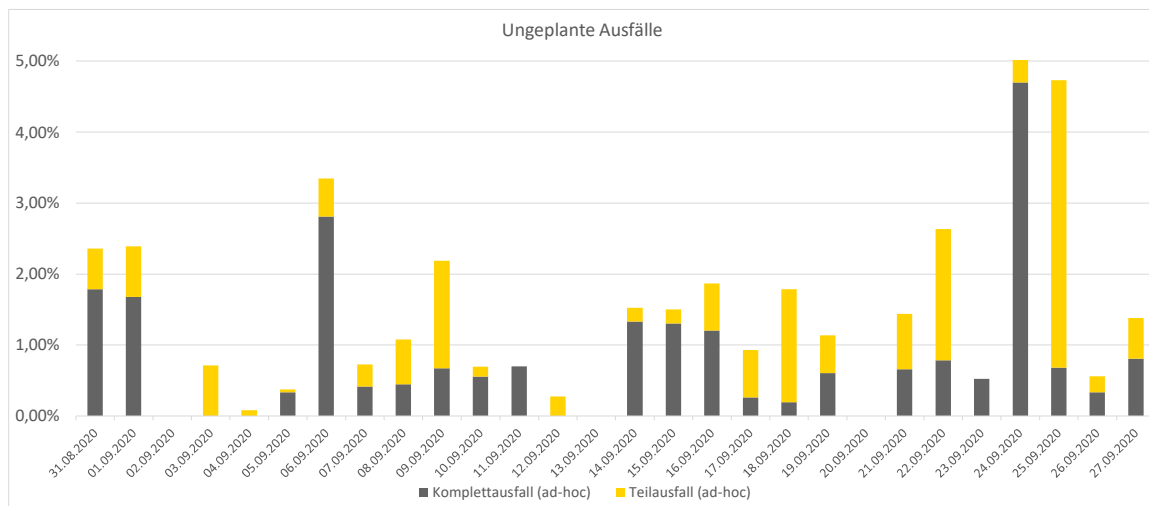

Quote Ausfälle nach Zug-Km KW 39