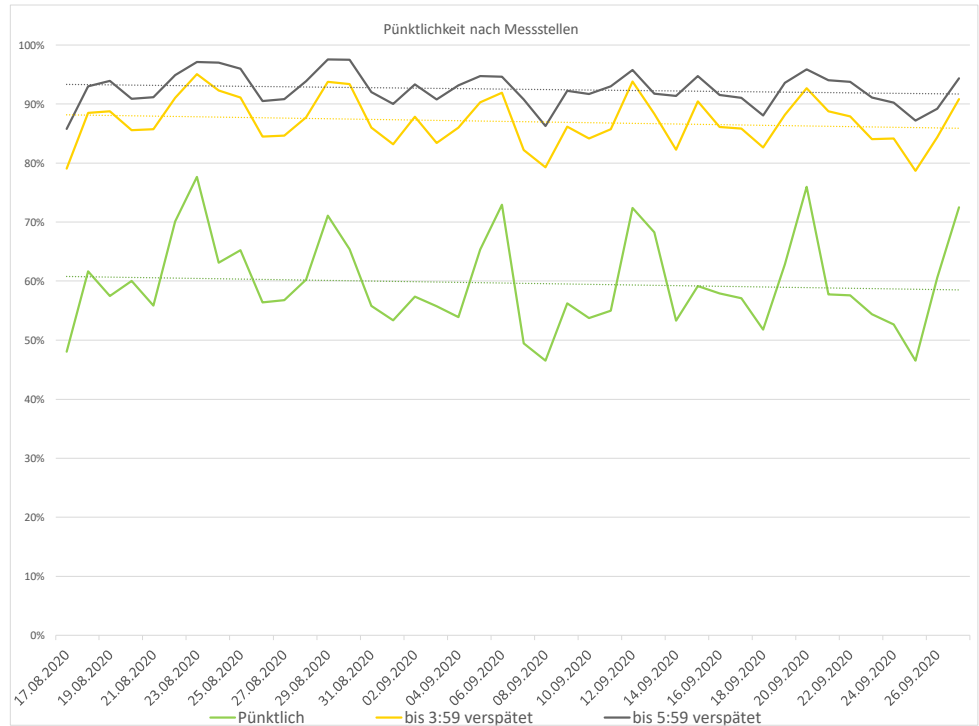

Pünktlichkeitsquote KW 39