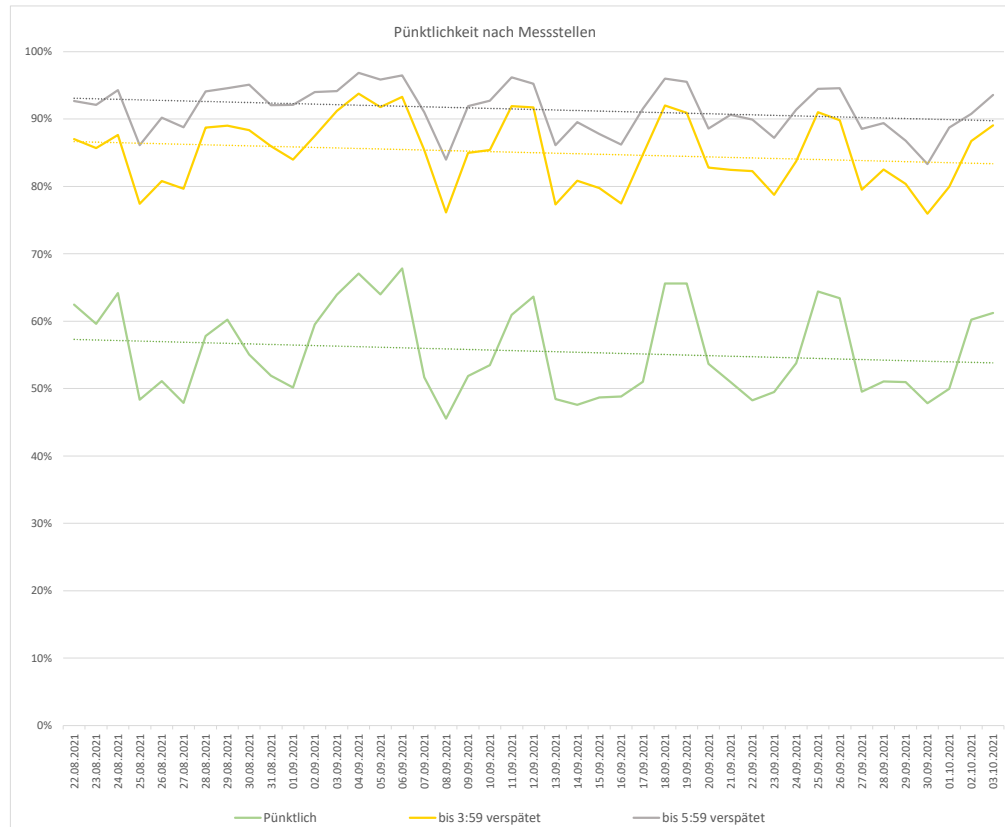

Pünktlichkeitsquote KW 39