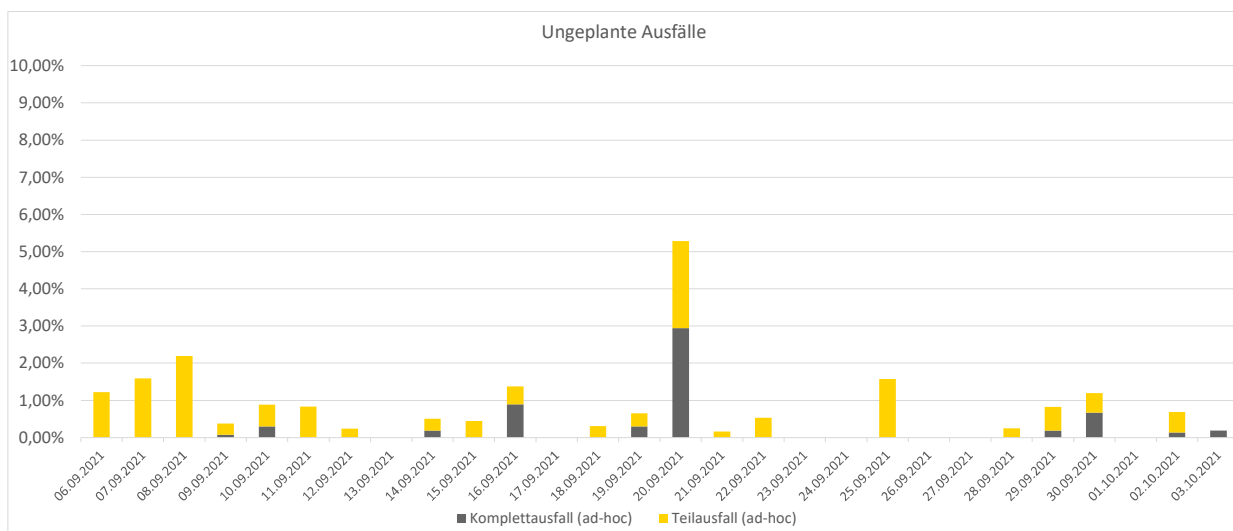

Quote Ausfälle nach Zug-Km KW 39