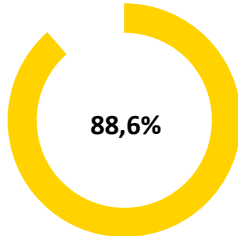

Pünktlichkeitsquote KW 39