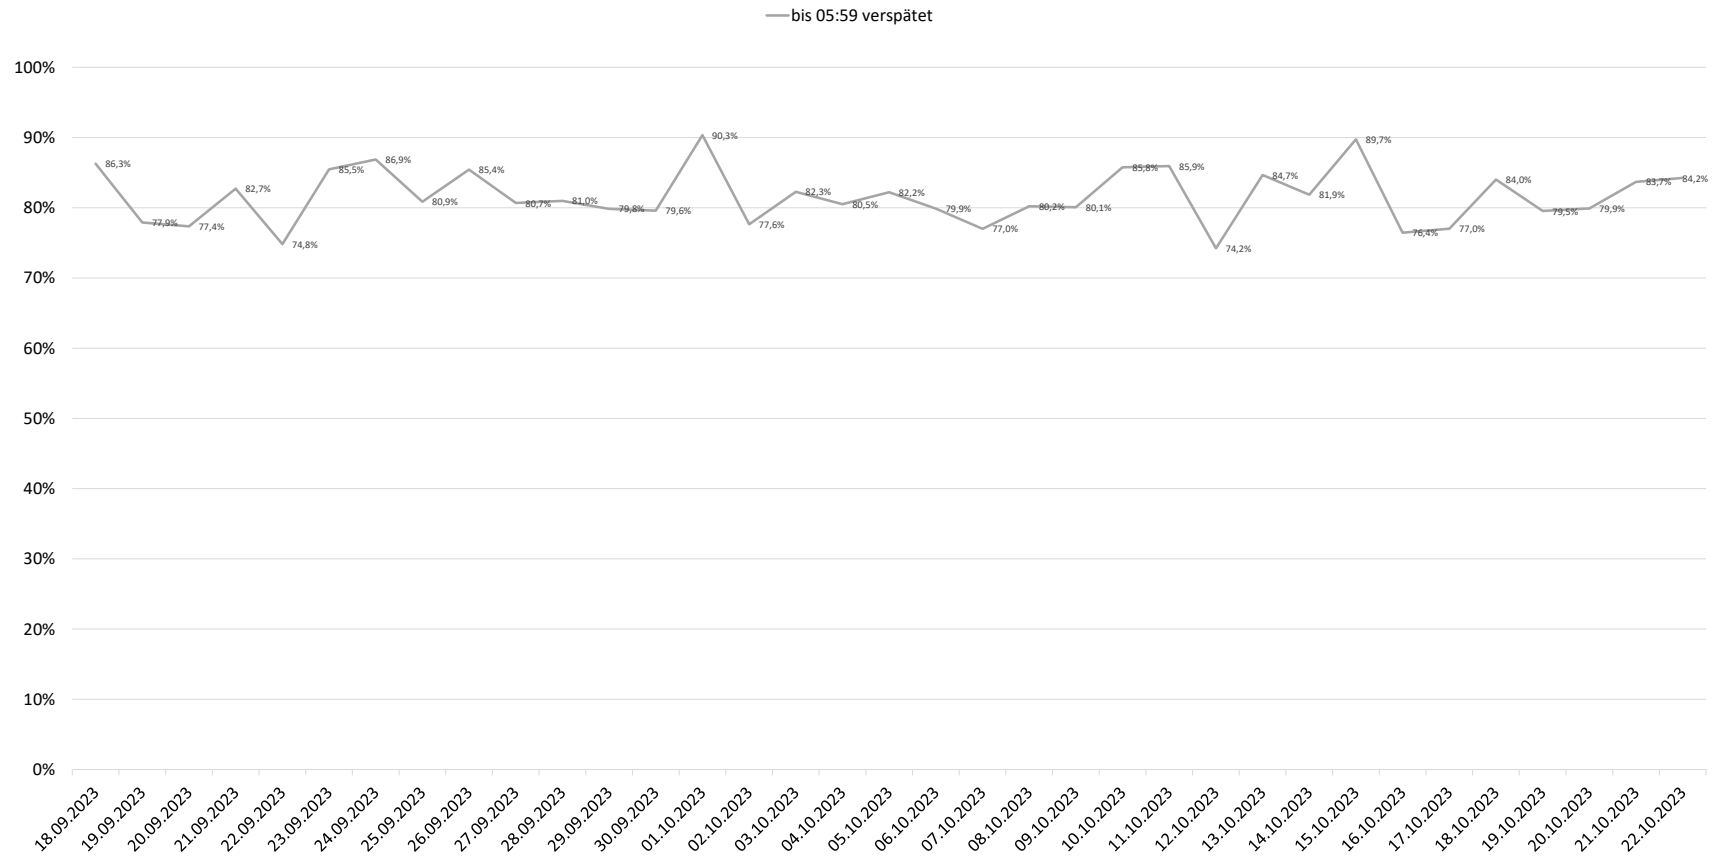

Betriebsqualität - KW 42

Pünktlichkeitsquote KW 42 nach Messstellen