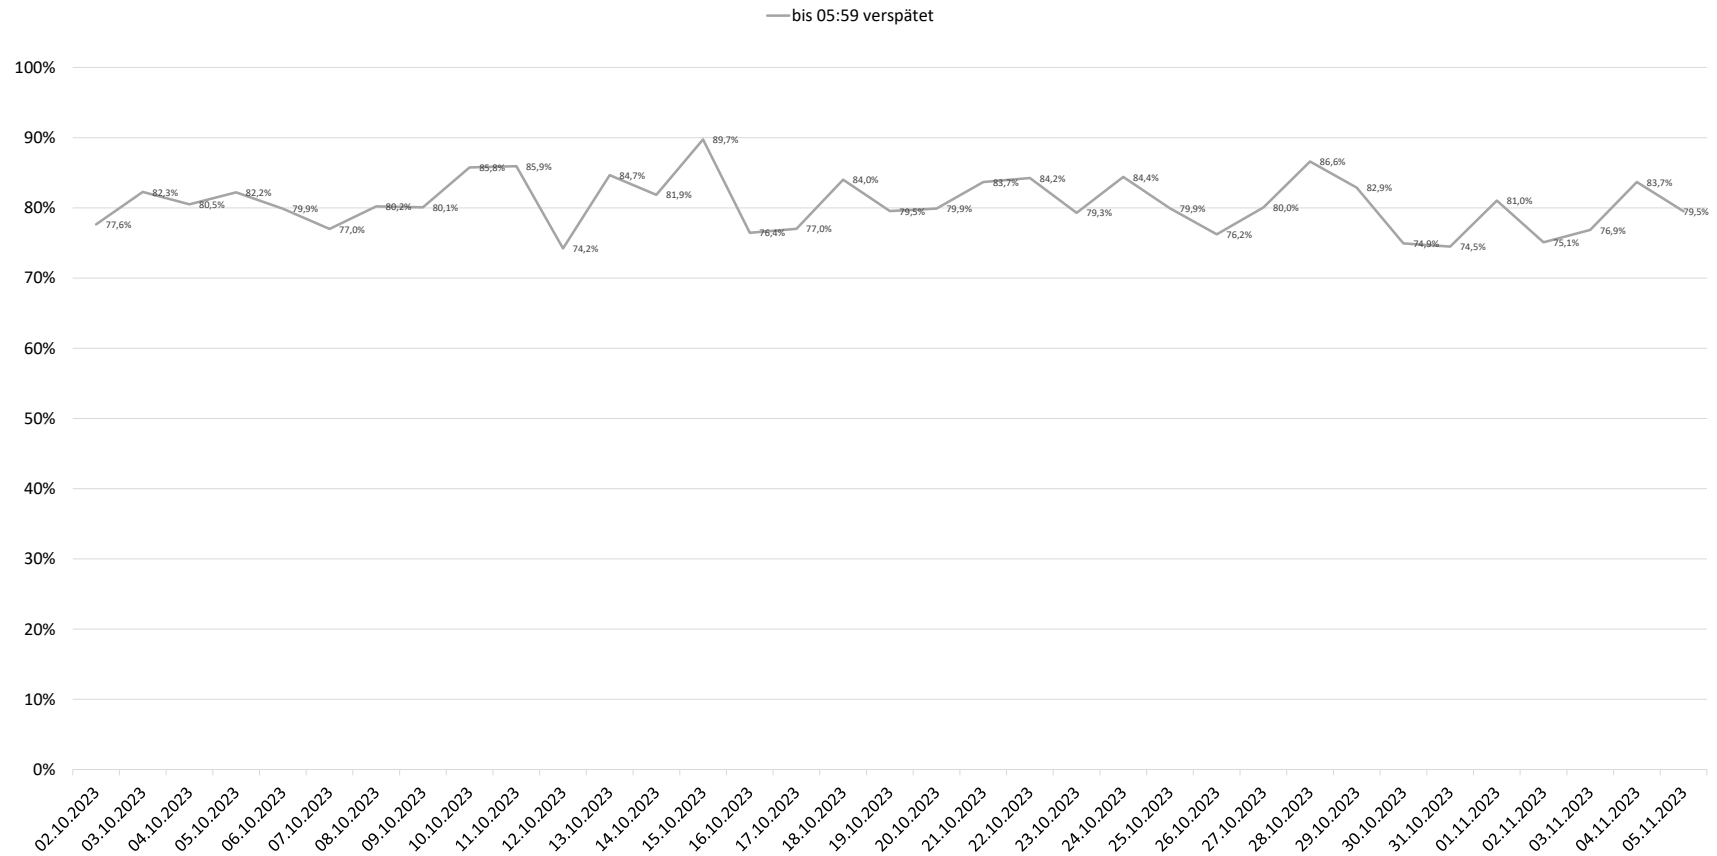

Betriebsqualität - KW 44

Pünktlichkeitsquote KW 44 nach Messstellen