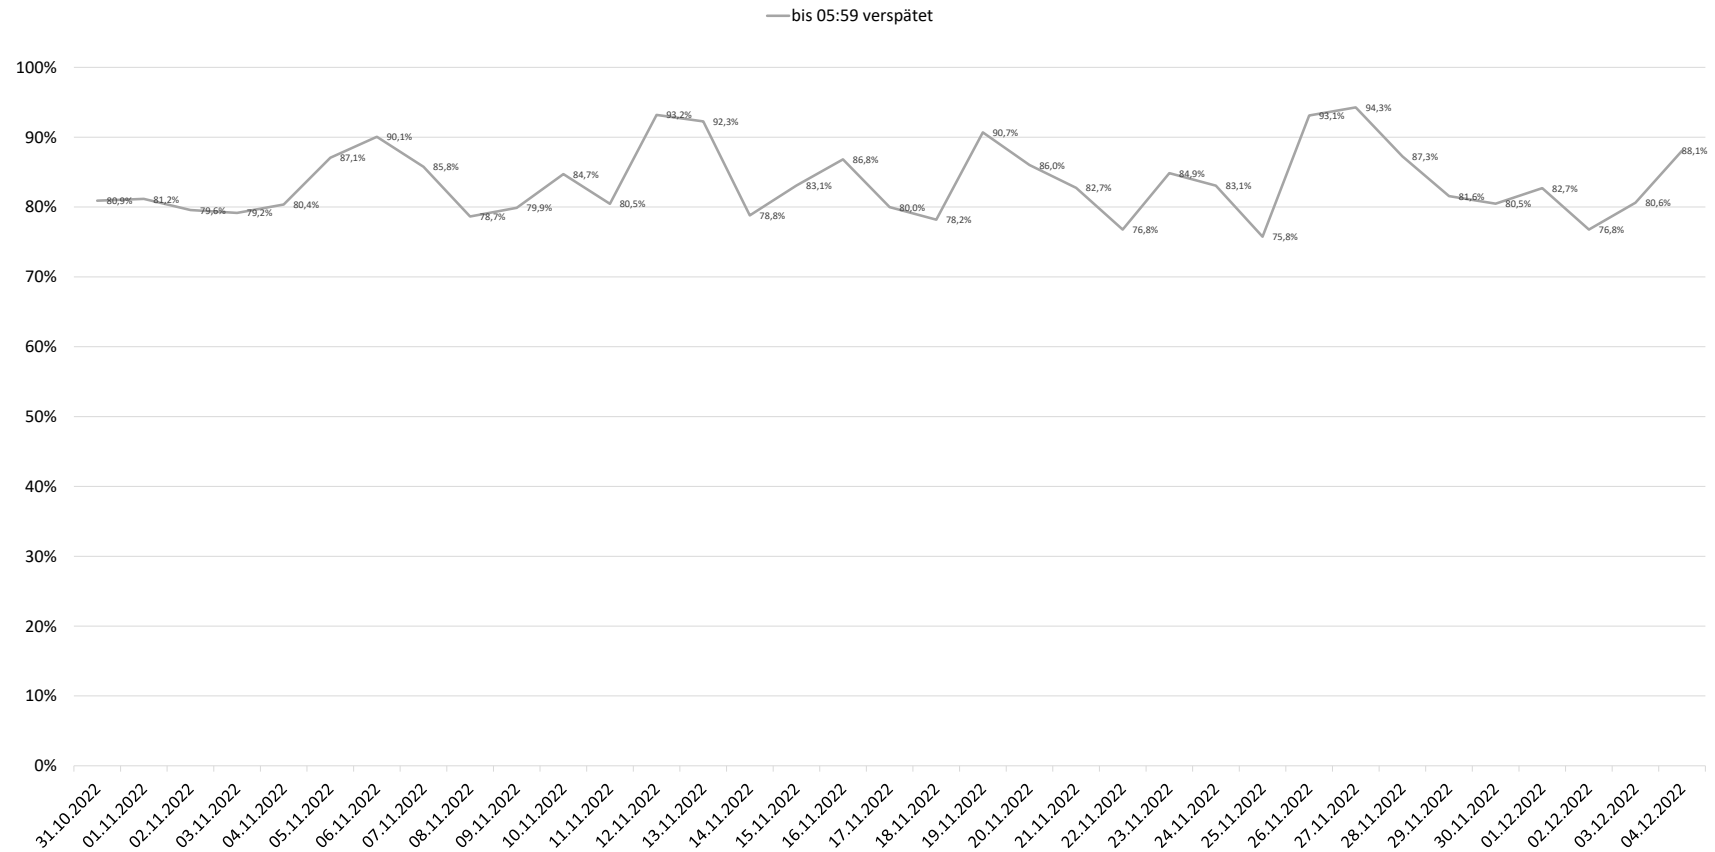

Betriebsqualität - KW 48

Pünktlichkeitsquote KW 48 nach Messstellen