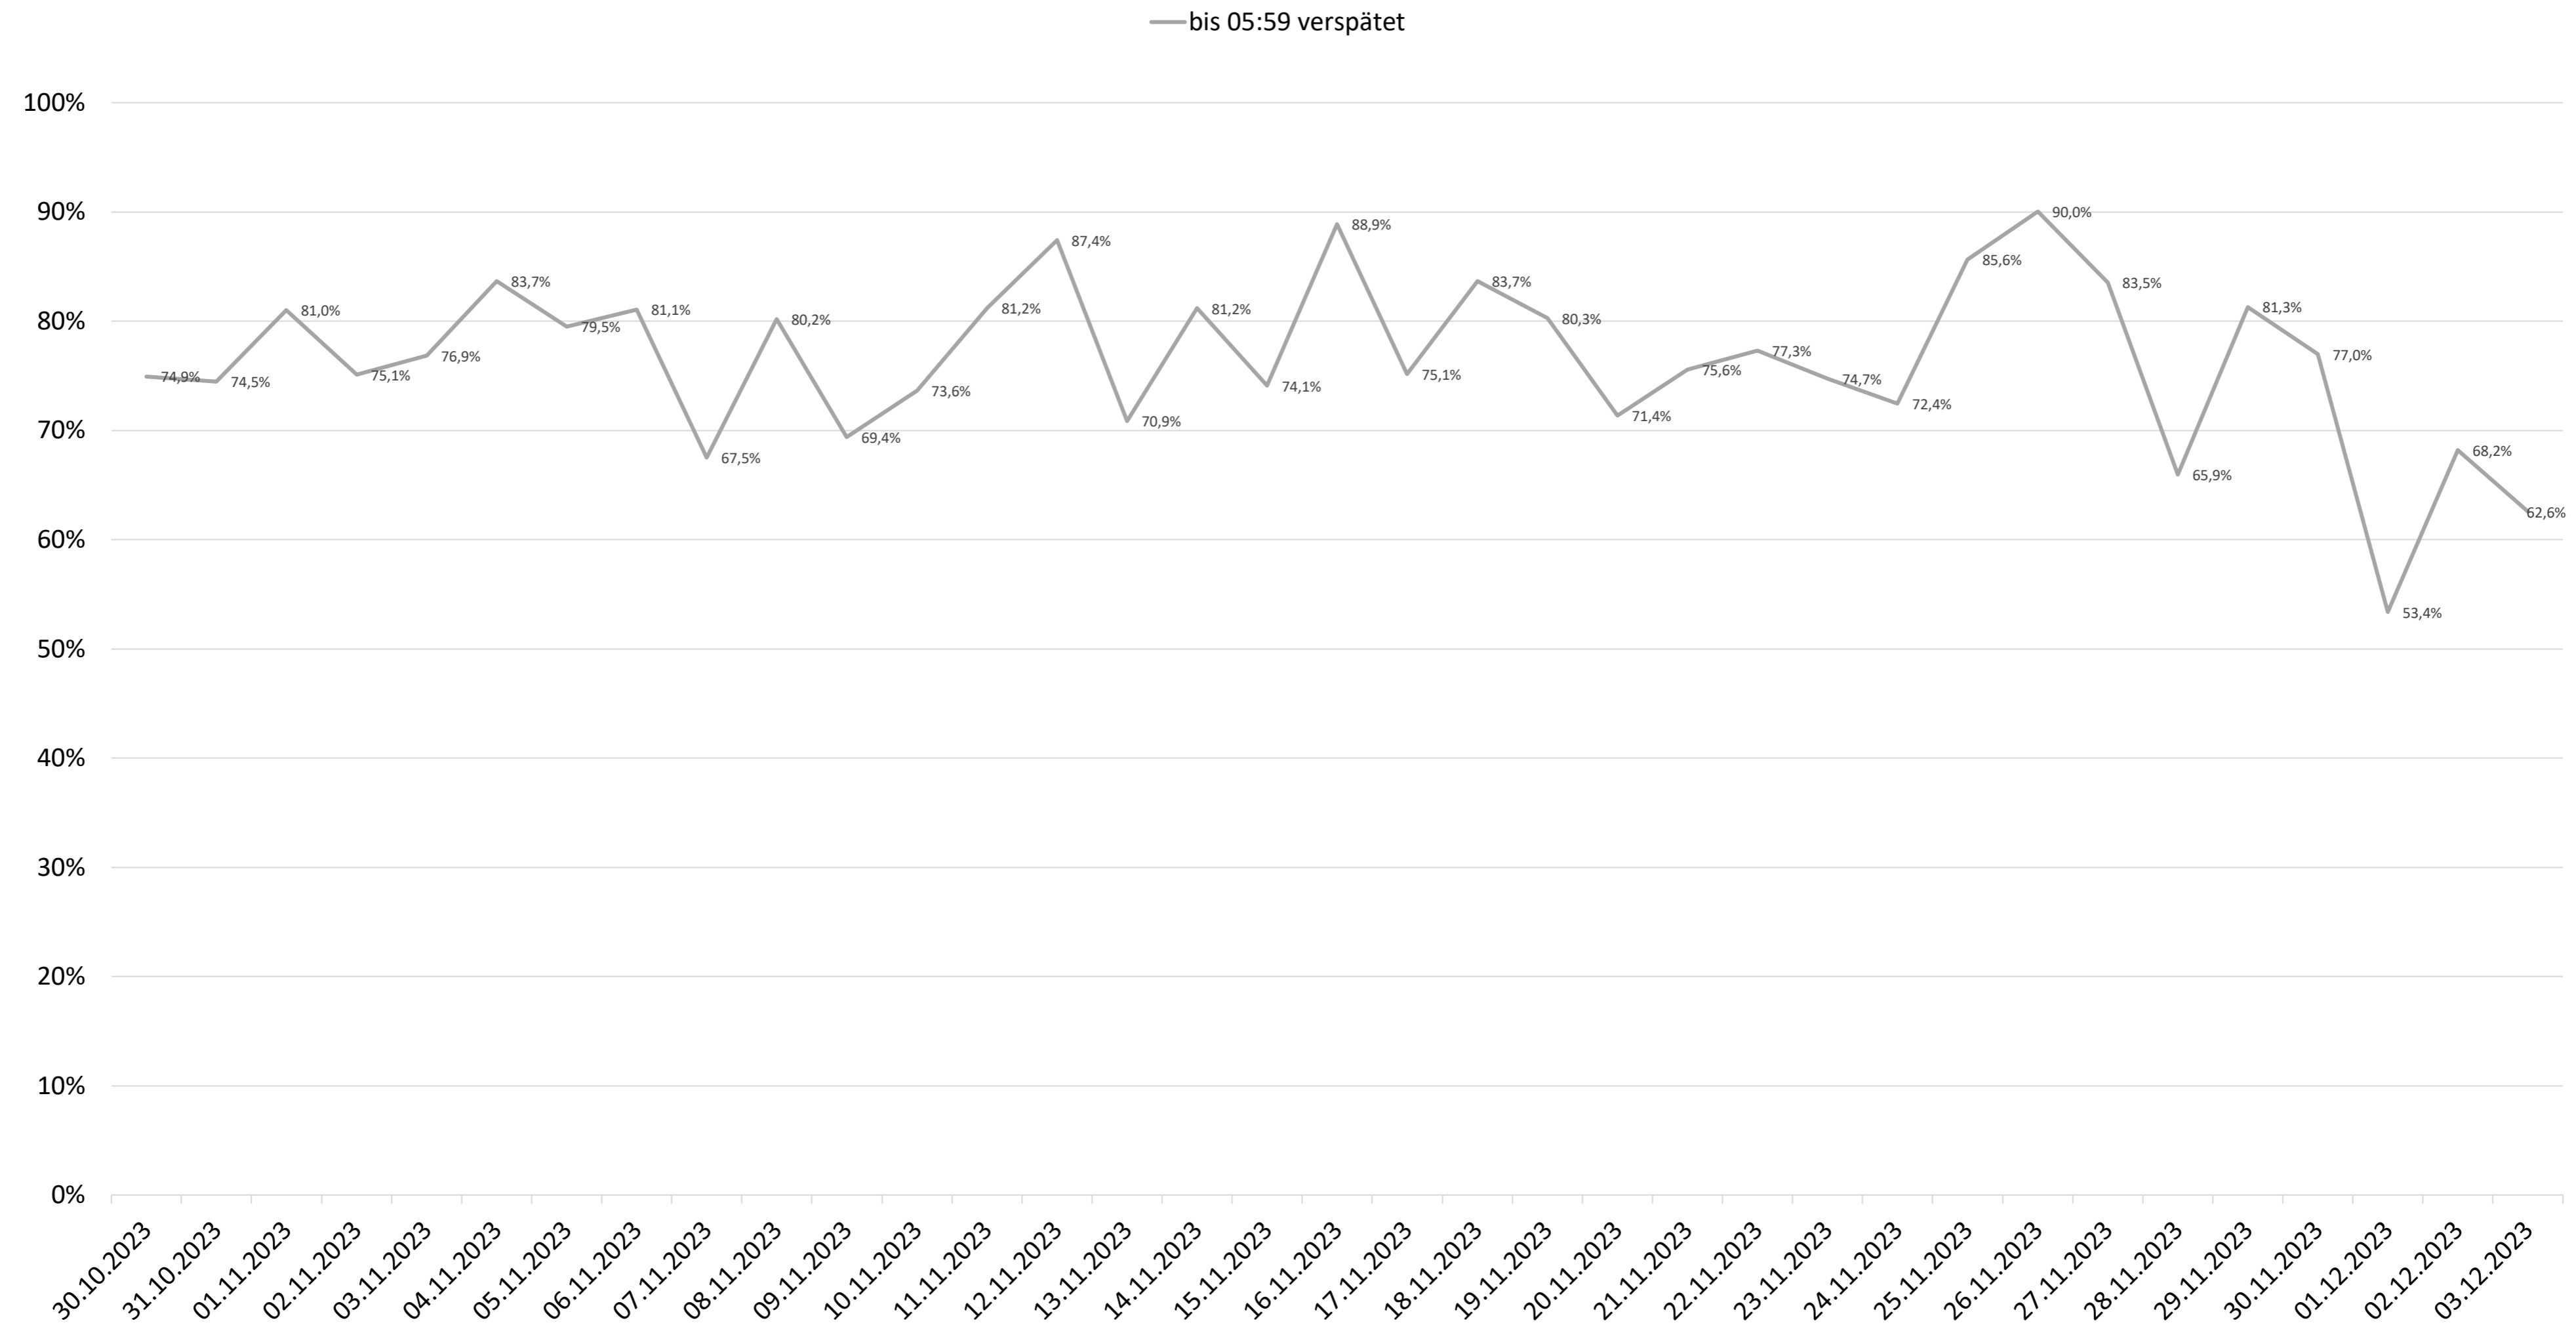

Betriebsqualität - KW 48

Pünktlichkeitsquote KW 48 nach Messstellen

Alle Kennzahlen wurden abweichend von den Vorgaben der Verkehrsverträge berechnet.
Sie sind somit nicht abrechnungsrelevant und dienen nur zur indikativen Beurteilung der Betriebsqualität.