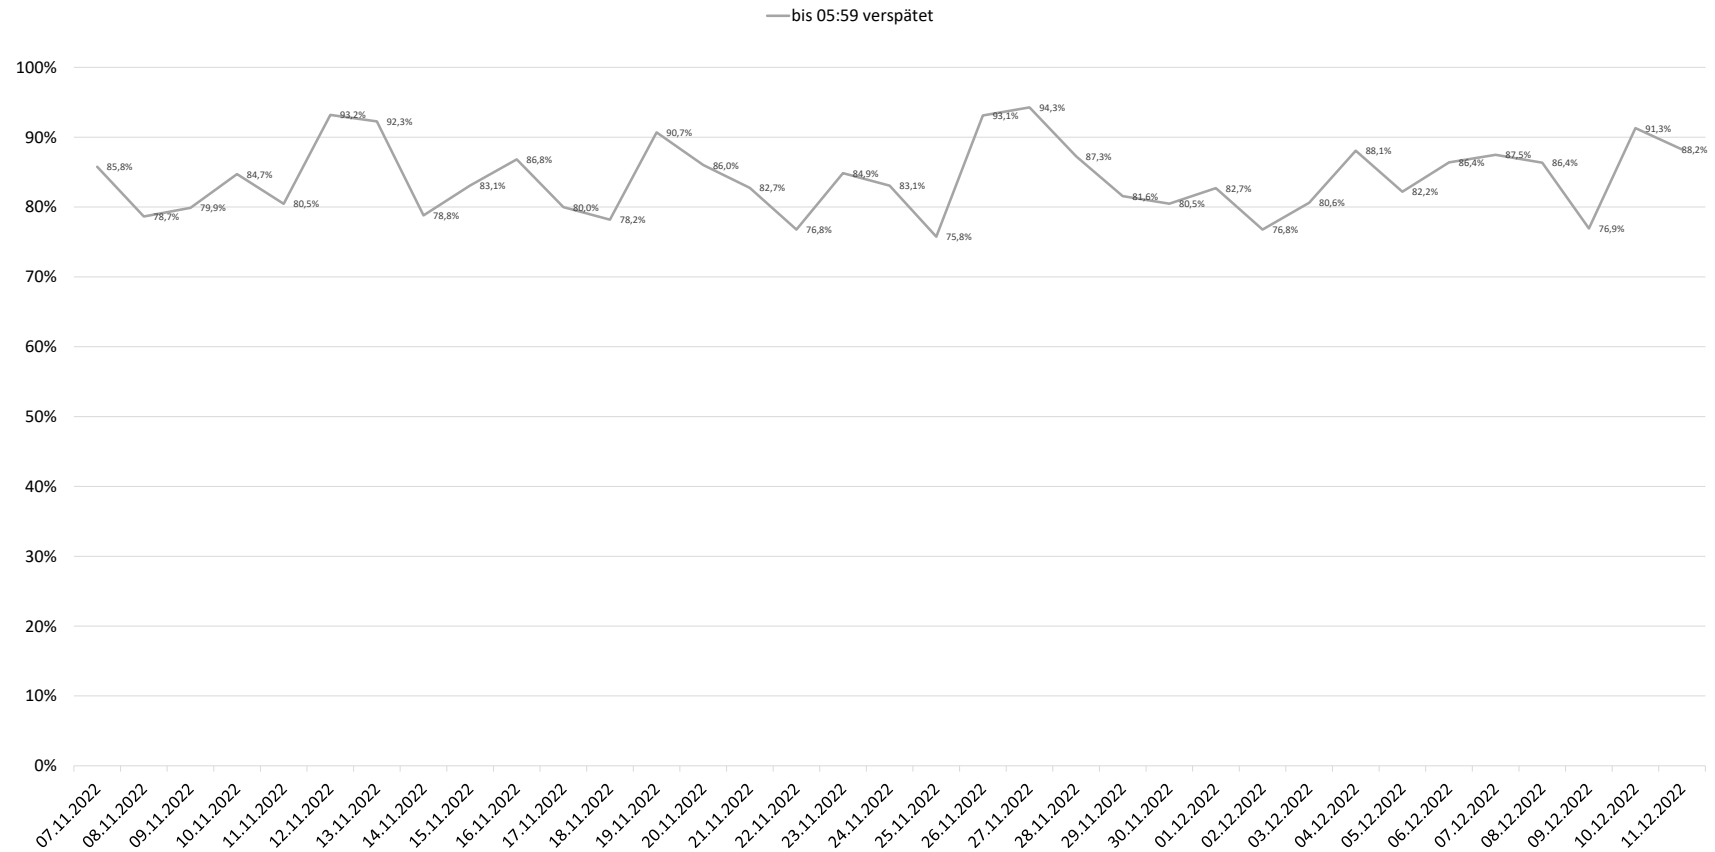

Betriebsqualität - KW 49

Pünktlichkeitsquote KW 49 nach Messstellen