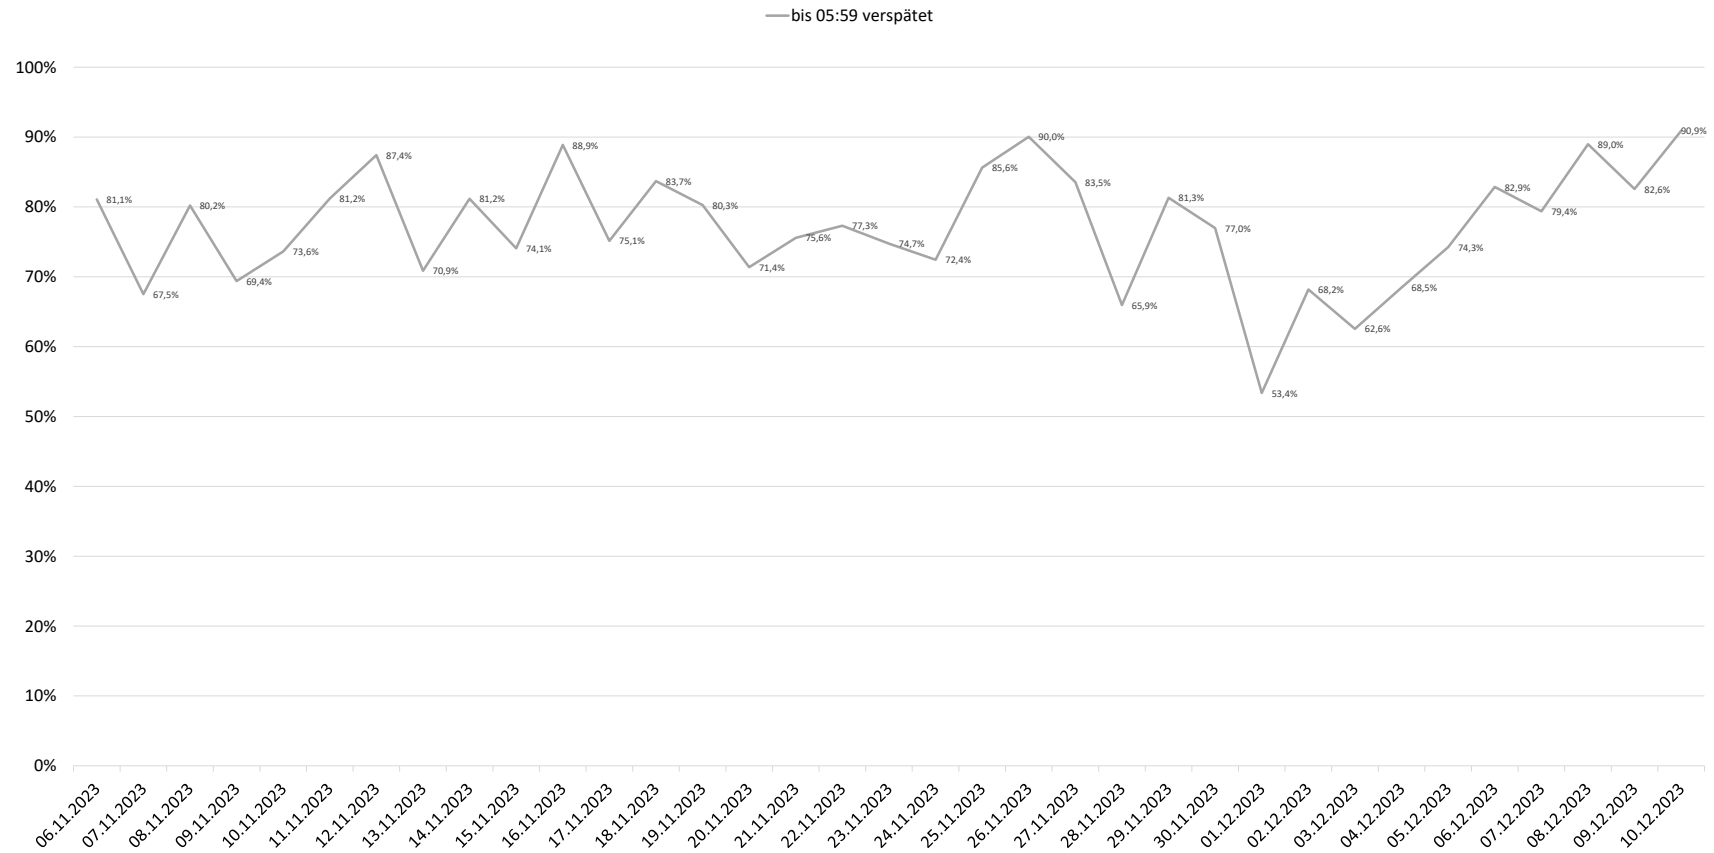

Betriebsqualität - KW 49

Pünktlichkeitsquote KW 49 nach Messstellen