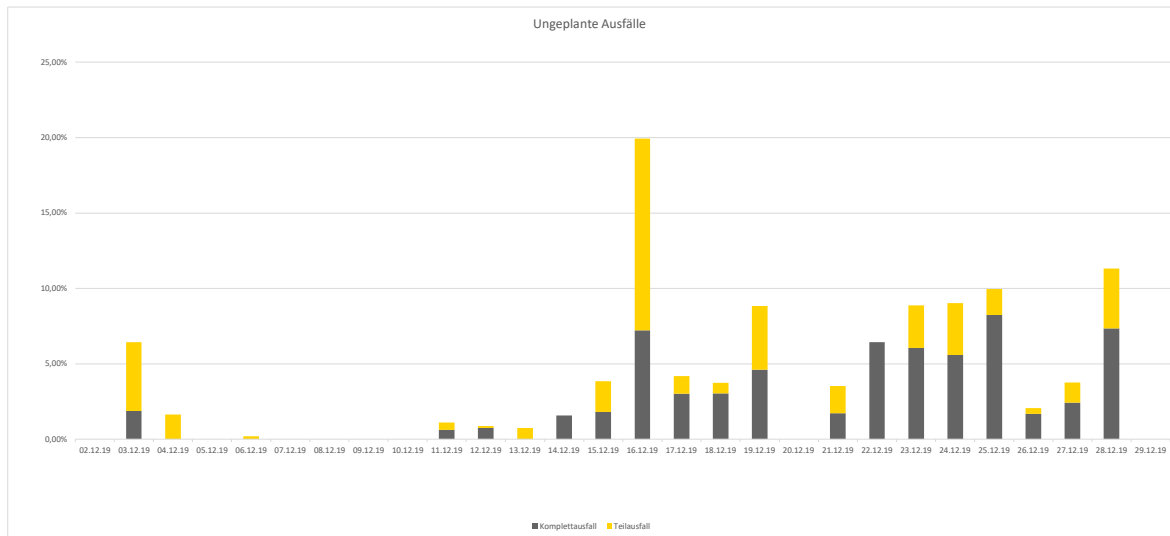

Quote ungeplanter Ausfälle nach Zug-Km KW 52