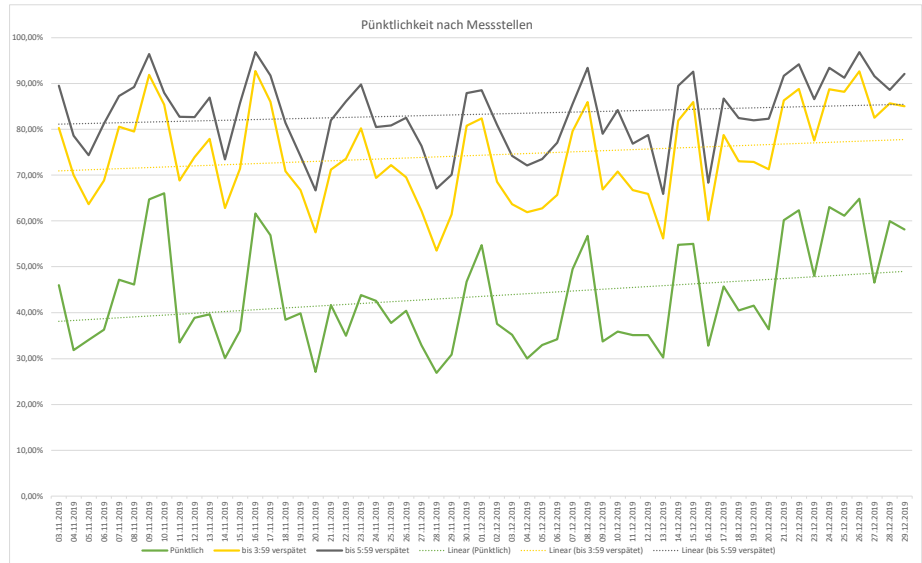

Pünktlichkeitsquote KW 52