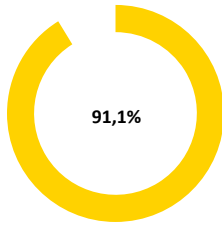

Pünktlichkeitsquote KW 52