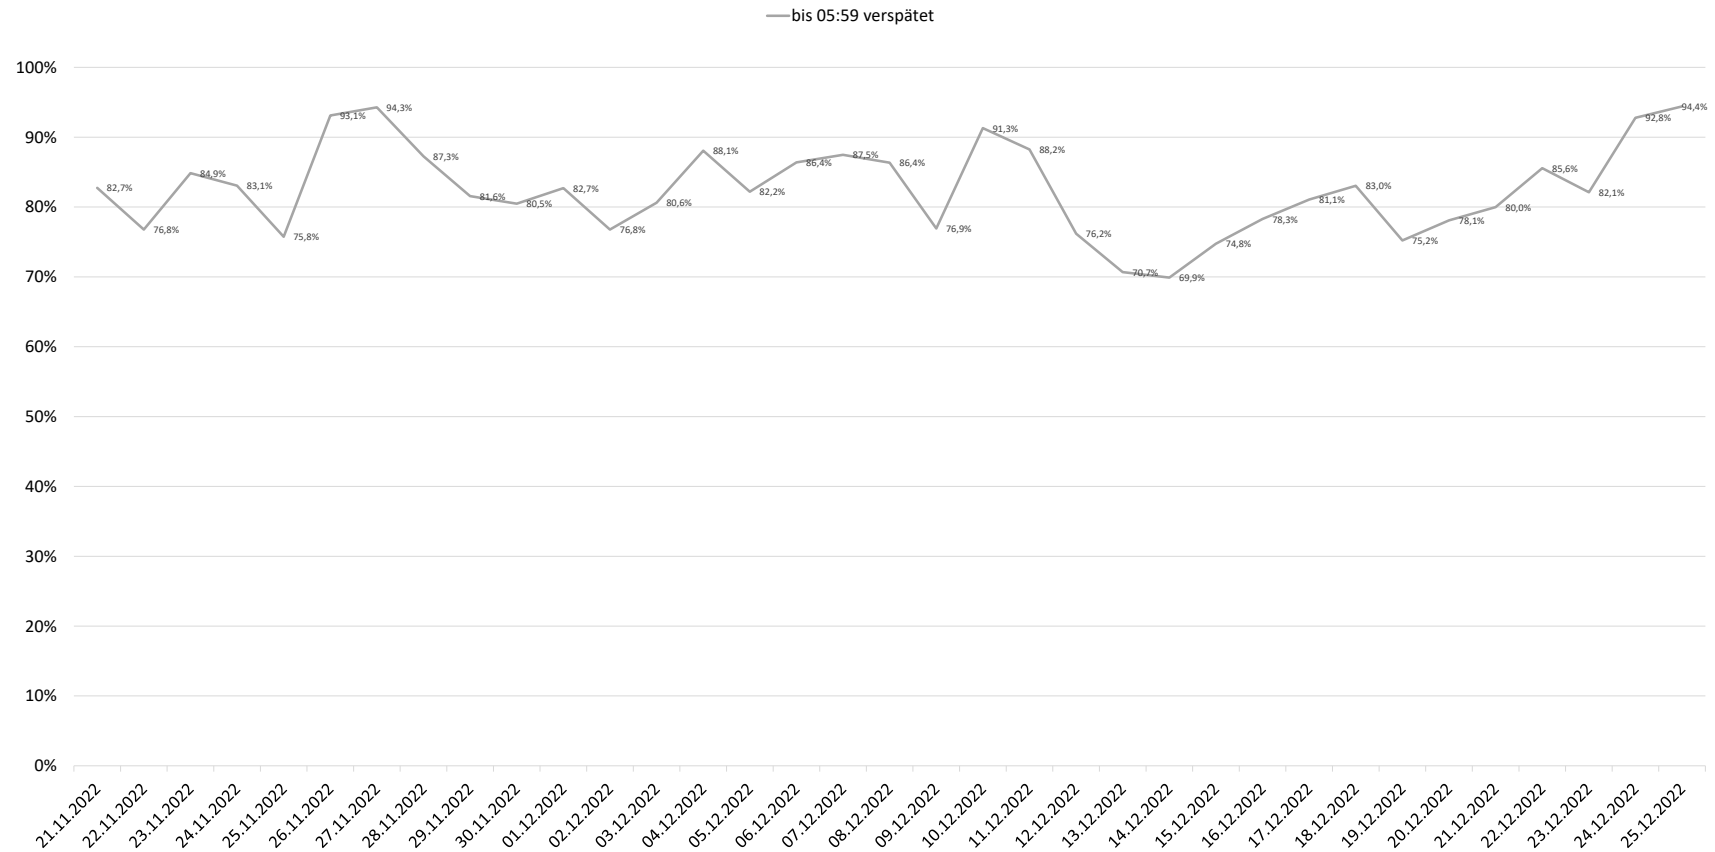

Betriebsqualität - KW 51

Pünktlichkeitsquote KW 51 nach Messstellen