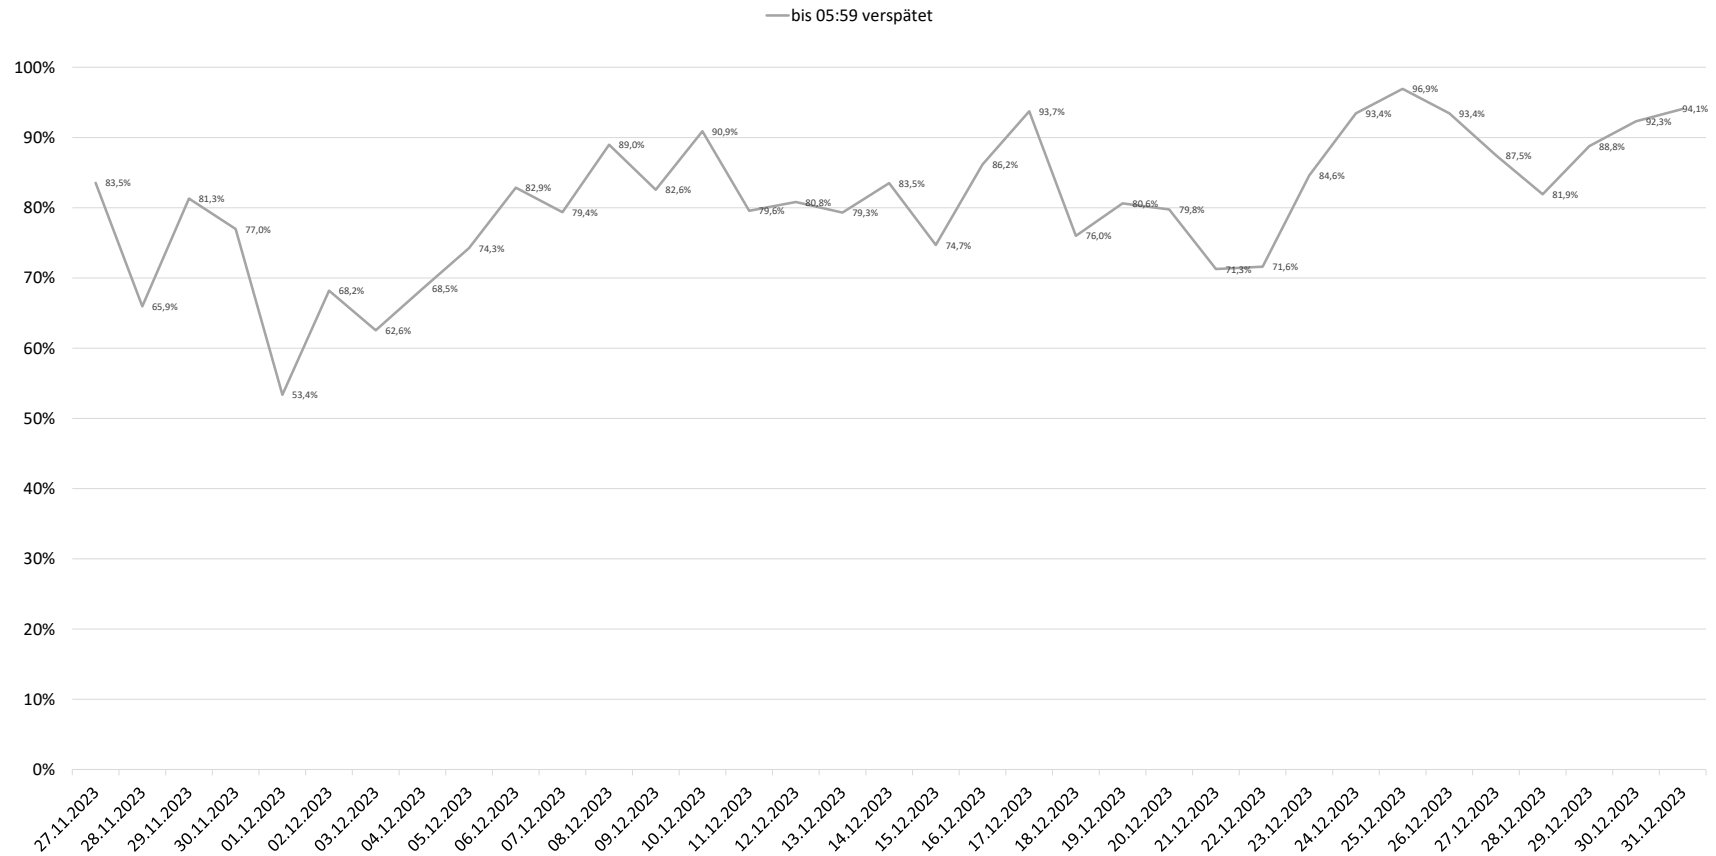

Betriebsqualität - KW 52

Pünktlichkeitsquote KW 52 nach Messstellen